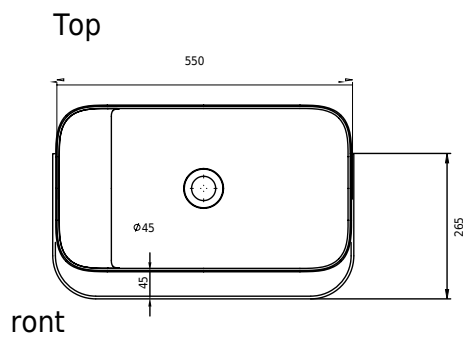

Yuno Rail 55 Chroma

SKU: 40010374

Farbe:

Größe:

30cm / 55cm / 31cm

Gewicht:

16kg (Produkt)

Yuno Rail 55 Chroma Details: