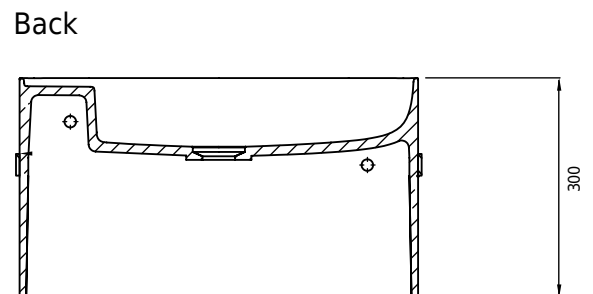

# Yuno Rail 55 Chroma

SKU: 40010374

**Farbe:**

**Größe:**

30cm / 55cm / 31cm

**Gewicht:**

16kg (Produkt)

**Yuno Rail 55 Chroma Details:**