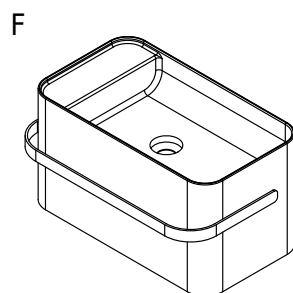

Yuno Rail 55 Chroma

SKU: 40010374

Farbe:

Größe:

30cm / 55cm / 31cm

Gewicht:

16kg (Produkt)

Yuno Rail 55 Chroma Details: