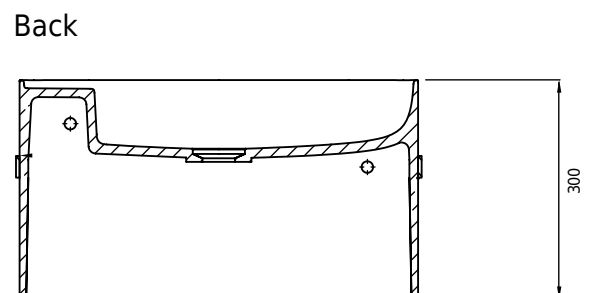

Yuno Rail 55 Chroma

SKU: 40010374

Farbe:

Größe:

30cm / 55cm / 31cm

Gewicht:

16kg (Produkt)

Yuno Rail 55 Chroma Details: