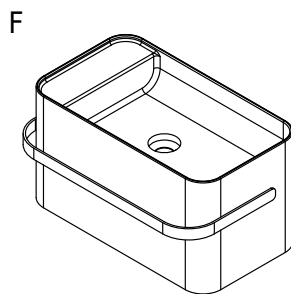

Yuno Rail 55 Chroma

SKU: 40010374

Farbe:

Größe:

30cm / 55cm / 31cm

Gewicht:

16kg (Produkt)

Yuno Rail 55 Chroma Details: