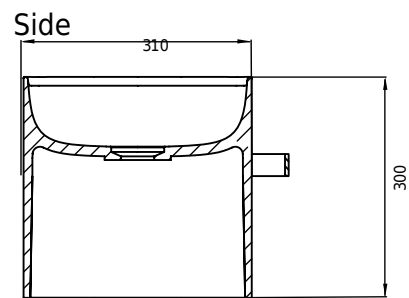

Yuno Rail 55 Chroma

SKU: 40010374

Farbe:

Größe:

30cm / 55cm / 31cm

Gewicht:

16kg (Produkt)

Yuno Rail 55 Chroma Details: