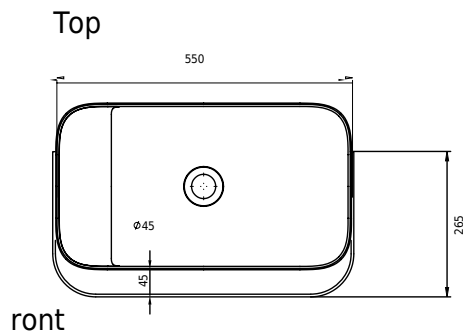

Yuno Rail 55 Chroma

SKU: 40010374

Farbe:

Größe:

30cm / 55cm / 31cm

Gewicht:

16kg (Produkt)

Yuno Rail 55 Chroma Details: