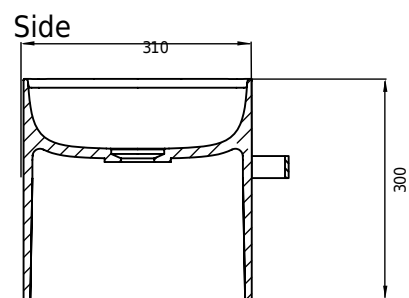

Yuno Rail 55 Chroma

SKU: 40010374

Farbe:

Größe:

30cm / 55cm / 31cm

Gewicht:

16kg (Produkt)

Yuno Rail 55 Chroma Details: