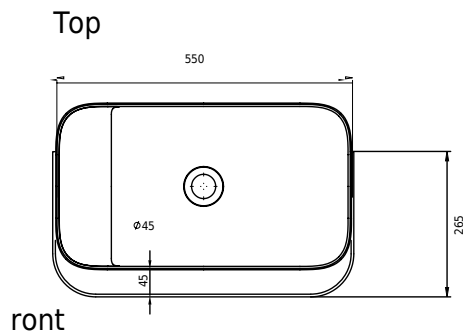

# Yuno Rail 55 Chroma

SKU: 40010374

**Farbe:**

**Größe:**

30cm / 55cm / 31cm

**Gewicht:**

16kg (Produkt)

**Yuno Rail 55 Chroma Details:**