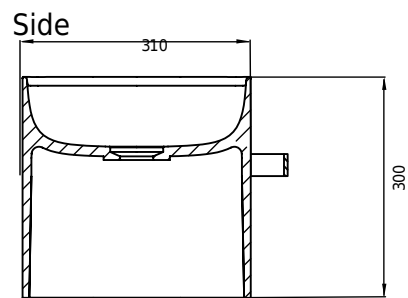

# Yuno Rail 55 Chroma

SKU: 40010374

**Farbe:**

**Größe:**

30cm / 55cm / 31cm

**Gewicht:**

16kg (Produkt)

**Yuno Rail 55 Chroma Details:**