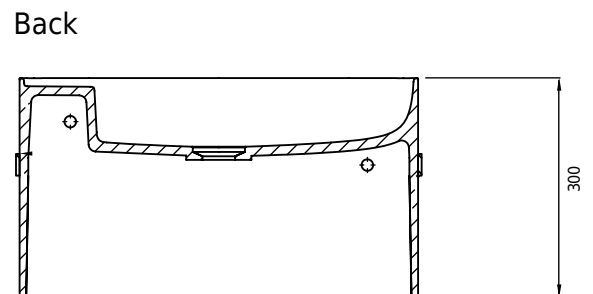

Yuno Rail 55 Chroma

SKU: 40010374

Farbe:

Größe:

30cm / 55cm / 31cm

Gewicht:

16kg (Produkt)

Yuno Rail 55 Chroma Details: