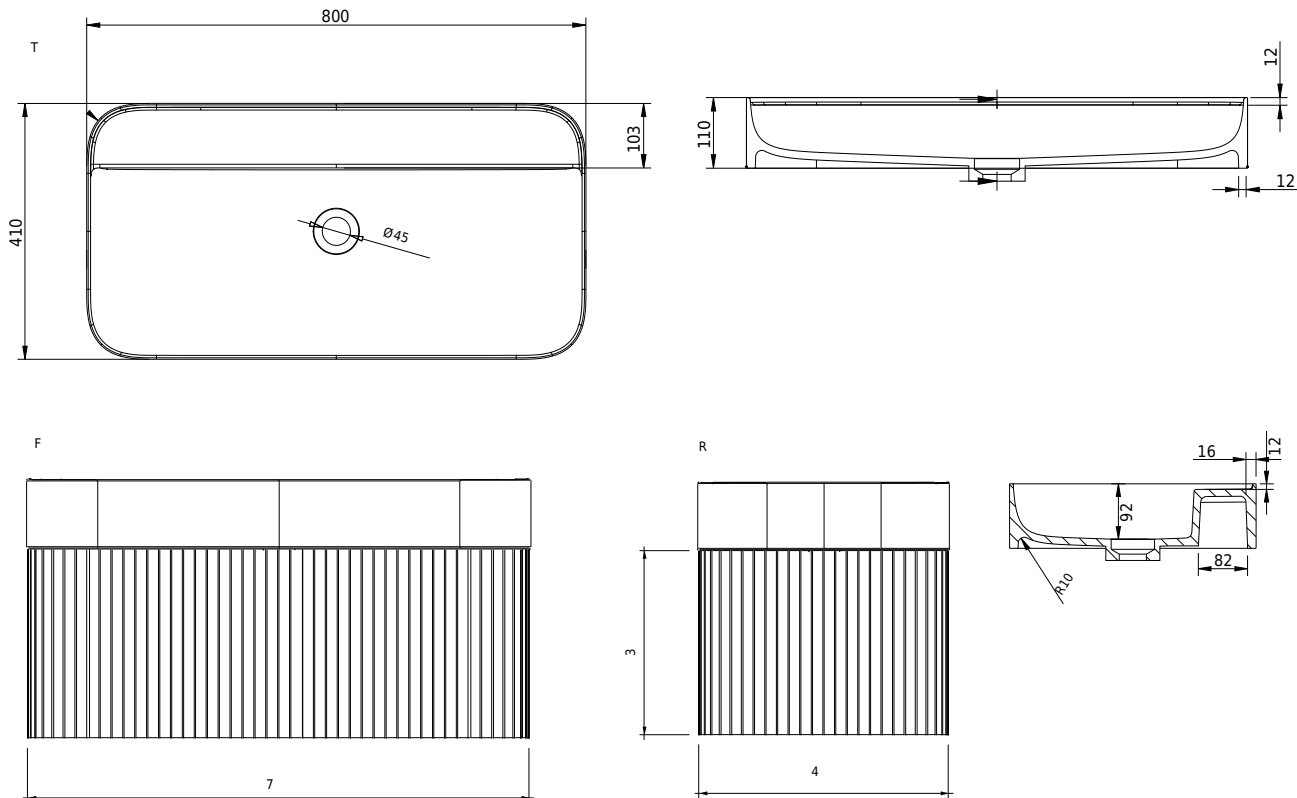

Yuno EG 80

SKU: 30010364

Farbe:
Größe:

41cm / 79.7cm / 40.7cm

Gewicht:

35kg (Produkt)

Yuno EG 80 Details:

Ein Statement für natürliche Schönheit und handwerkliches Können: Der Yuno EG 80 Waschtischunterschrank verleiht größeren Badezimmern eine raffinierte Eleganz. Mit einer Breite von 80 cm bietet dieser Schrank großzügigen Stauraum in einer Soft-Close-Schublade, ausgestattet mit fortschrittlicher Blue-Motion-Technologie für ein nahtloses Erlebnis. Gefertigt aus massivem europäischem Eichenholz, strahlt er eine warme, organische Ästhetik aus, inspiriert von der natürlichen Umgebung Kopenhagens. Kombiniert mit einem Acovi® Solid Surface-Waschbecken für eine glatte, langlebige Oberfläche, vereint der Yuno EG 80 Funktionalität mit zeitlosem dänischen Design - ideal für alle, die einen Hauch von Natur in ihrem Badezimmer suchen.