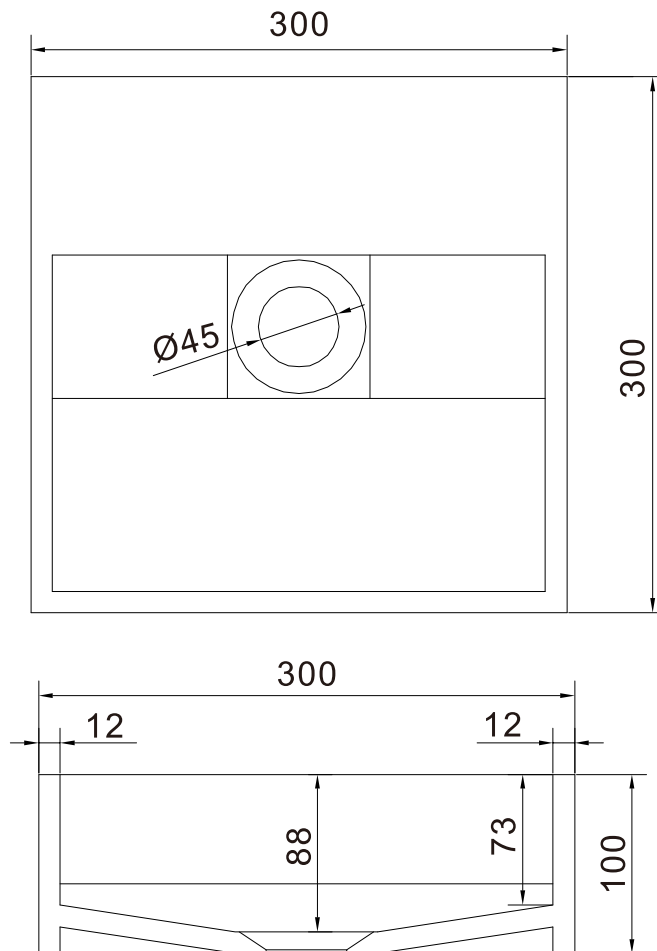

Christiansfeld 30 Waschbecken

SKU: 40010052

Farbe:	Matt weiß
Größe:	10cm / 30cm / 30cm
Gewicht:	5.5kg (Produkt)

Christiansfeld 30 Waschbecken Details:

Kleines elegantes Waschbecken der Christiansfeld Serie aus mattem massivem Acovi® Mineralwerkstoff. Mit integriertem Ablauf. Kann auf einem Waschtisch oder an der Wand montiert werden.