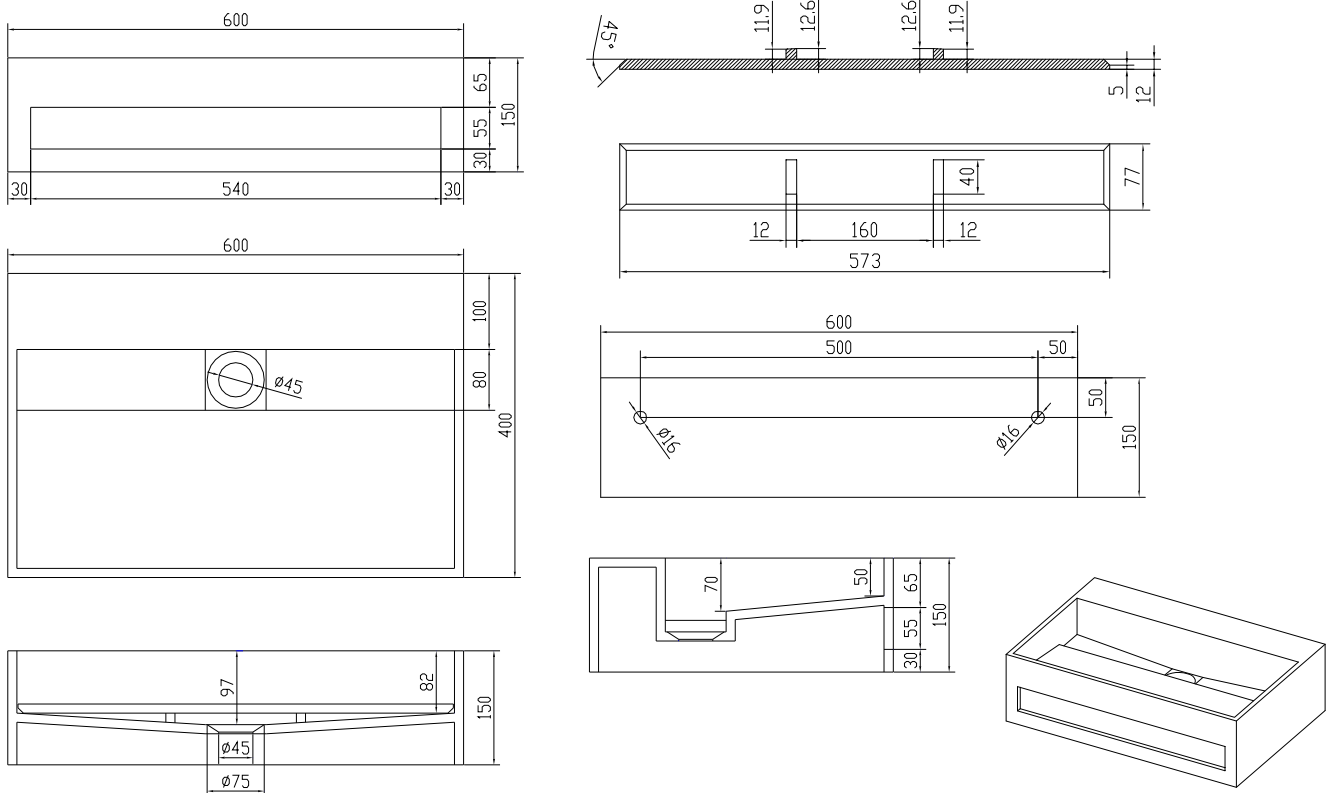

Sandfjord 60 Waschbecken

SKU: 40010059

Farbe: Matt weiß
Größe: 15cm / 60cm / 40cm
Gewicht: 13.3kg (Produkt)

Sandfjord 60 Waschbecken Details:

Waschbecken aus massivem Acovi-Verbundwerkstoff mit Handtuchhalter und Option für Wasserhahn oder Auslass links. Das Waschbecken kann spiegelverkehrt bestellt werden.