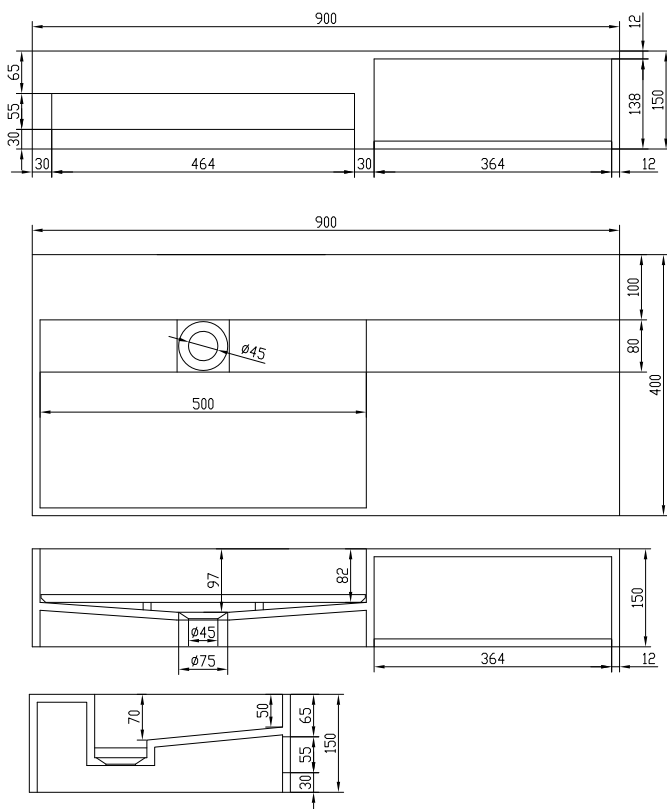

Sandfjord 90 Waschbecken

SKU: 40010082

Farbe: Matt weiß
Größe: 15cm / 90cm / 40cm
Gewicht: 28kg (Produkt)

Sandfjord 90 Waschbecken Details:

Sandfjord Waschbecken aus mattem Acovi-Verbundwerkstoff mit Handtuchhalter und Schublade mit Soft-Close. Kann auch nach Maß bestellt werden.