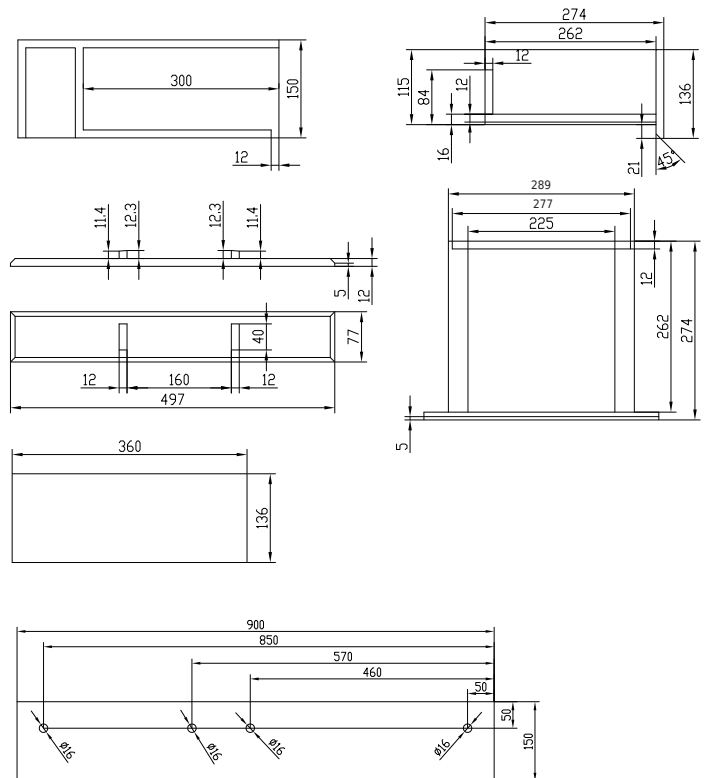

Sandfjord 90 Waschbecken

SKU: 40010082

Farbe: Matt weiß
Größe: 15cm / 90cm / 40cm
Gewicht: 28kg (Produkt)

Sandfjord 90 Waschbecken Details:

Sandfjord Waschbecken aus mattem Acovi-Verbundwerkstoff mit Handtuchhalter und Schublade mit Soft-Close. Kann auch nach Maß bestellt werden.