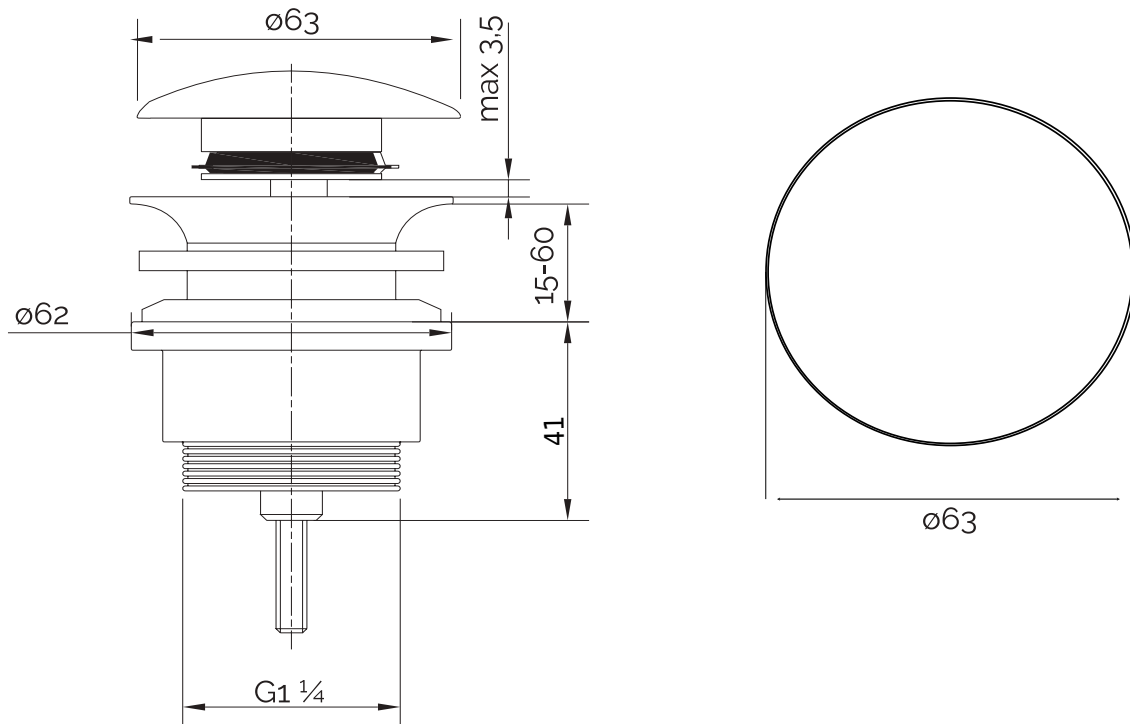

Copenhagen Bath

Roskildevej 394
DK-2610 Rødovre
CVR: DK32648622
Telefon: (0)17659851046
kontakt@copenhagenbath.de
www.copenhagenbath.de

Ventil, Push-open, Chrom

SKU: 40040001

Farbe:	Chrom
Größe:	cm / cm / cm
Gewicht:	0.2kg (Produkt)

Ventil, Push-open, Chrom Details: