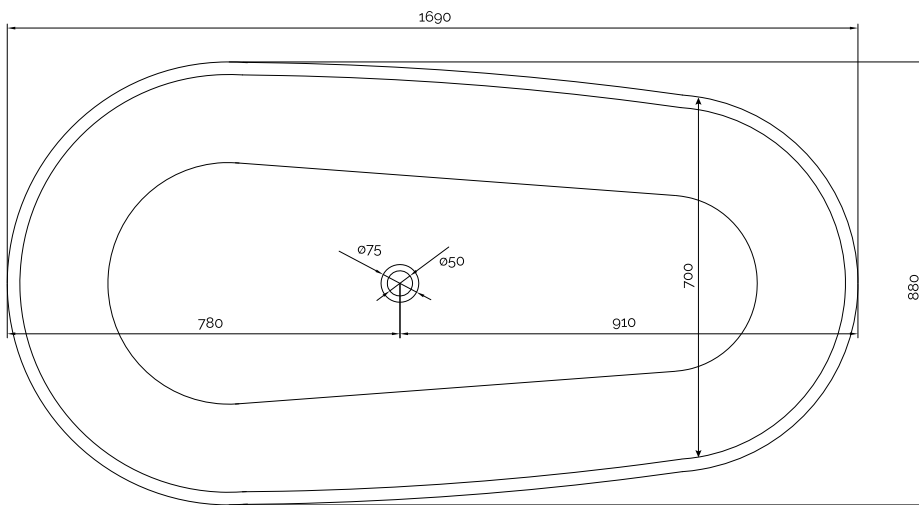

# Hammershus Badewanne

SKU: 40030014

<b>Farbe:</b>	Matt weiß
<b>Liter:</b>	300 Überlauf
<b>Größe:</b>	55cm / 169cm / 88cm
<b>Gewicht:</b>	165kg (Produkt)

## Hammershus Badewanne Details:

Eine sehr exklusive Design-Badewanne, einteilig aus Acovi®-Mineralwerkstoff geformt. Das Material hat es möglich gemacht, mit engen, aber weichen Linien und schön abgerundeten nordischen Formen zu arbeiten. Das Ergebnis ist ein freistehendes Kunstwerk im Badezimmer, das mit totalem Genuss und Entspannung lockt. Hammershus hat einen besonders guten Komfort mit einem Ende, Sie sind besser dran und ein Ende, in dem Sie sitzen. Time for You: Das beliebte Acovi-Material ist schmutzabweisend.

Bitte beachten Sie, dass es zu einer Toleranz von  $\pm 5$  mm kommen kann, da alle Produkte von Hand bearbeitet werden.