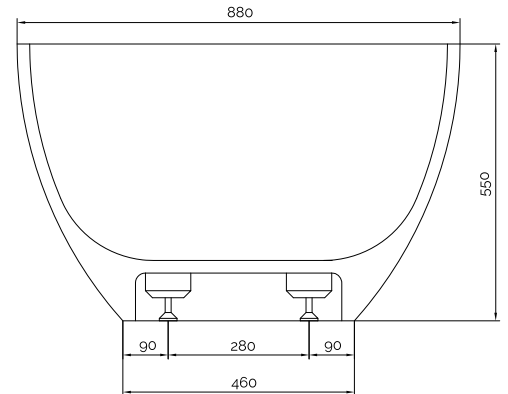

# Hammershus Badewanne

SKU: 40030014

<b>Farbe:</b>	Matt weiß
<b>Liter:</b>	300 Überlauf
<b>Größe:</b>	55cm / 169cm / 88cm
<b>Gewicht:</b>	165kg (Produkt)

## Hammershus Badewanne Details:

Eine sehr exklusive Design-Badewanne, einteilig aus Acovi®-Mineralwerkstoff geformt. Das Material hat es möglich gemacht, mit engen, aber weichen Linien und schön abgerundeten nordischen Formen zu arbeiten. Das Ergebnis ist ein freistehendes Kunstwerk im Badezimmer, das mit totalem Genuss und Entspannung lockt. Hammershus hat einen besonders guten Komfort mit einem Ende, Sie sind besser dran und ein Ende, in dem Sie sitzen. Time for You: Das beliebte Acovi-Material ist schmutzabweisend.