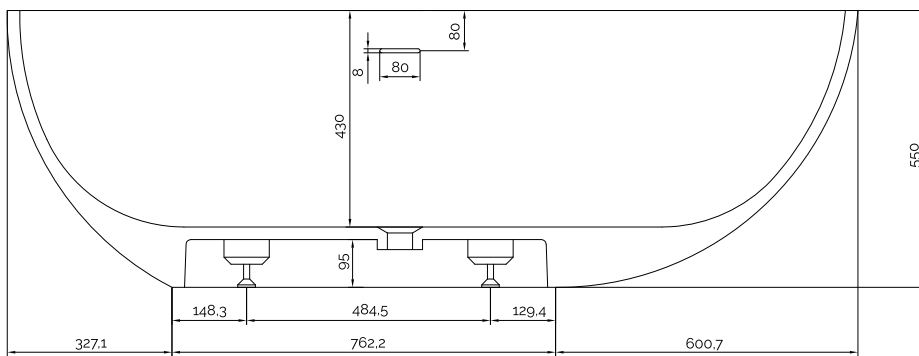

# Hammershus Badewanne

SKU: 40030014

<b>Farbe:</b>	Matt weiß
<b>Liter:</b>	300 Überlauf
<b>Größe:</b>	55cm / 169cm / 88cm
<b>Gewicht:</b>	165kg (Produkt)

## Hammershus Badewanne Details:

Eine sehr exklusive Design-Badewanne, einteilig aus Acovi®-Mineralwerkstoff geformt. Das Material hat es möglich gemacht, mit engen, aber weichen Linien und schön abgerundeten nordischen Formen zu arbeiten. Das Ergebnis ist ein freistehendes Kunstwerk im Badezimmer, das mit totalem Genuss und Entspannung lockt. Hammershus hat einen besonders guten Komfort mit einem Ende, Sie sind besser dran und ein Ende, in dem Sie sitzen. Time for You: Das beliebte Acovi-Material ist schmutzabweisend.