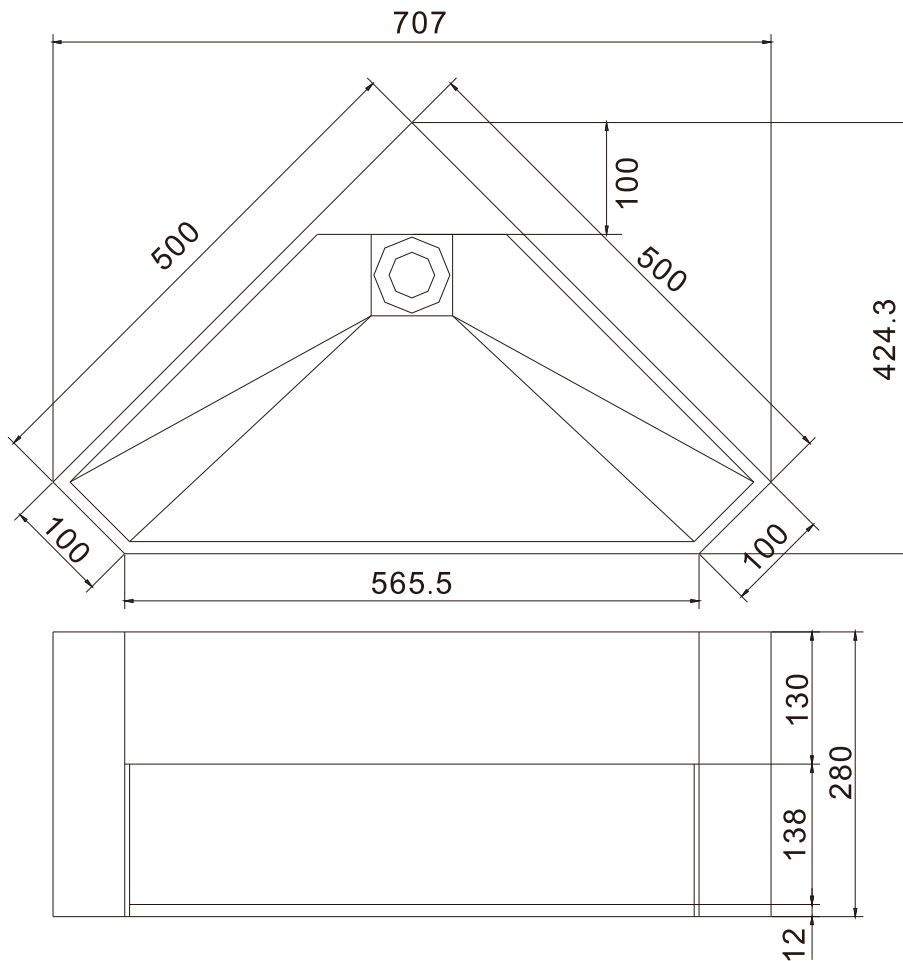

Stavanger Waschbecken

SKU: 40010090

| | |
|-----------------|--------------------|
| Farbe: | Matt weiß |
| Größe: | 28cm / 50cm / 50cm |
| Gewicht: | 18kg (Produkt) |

Stavanger Waschbecken Details:

Schönes Eckwaschbecken mit praktischem Regal in weißem mattem Acovi® Mineralwerkstoff.