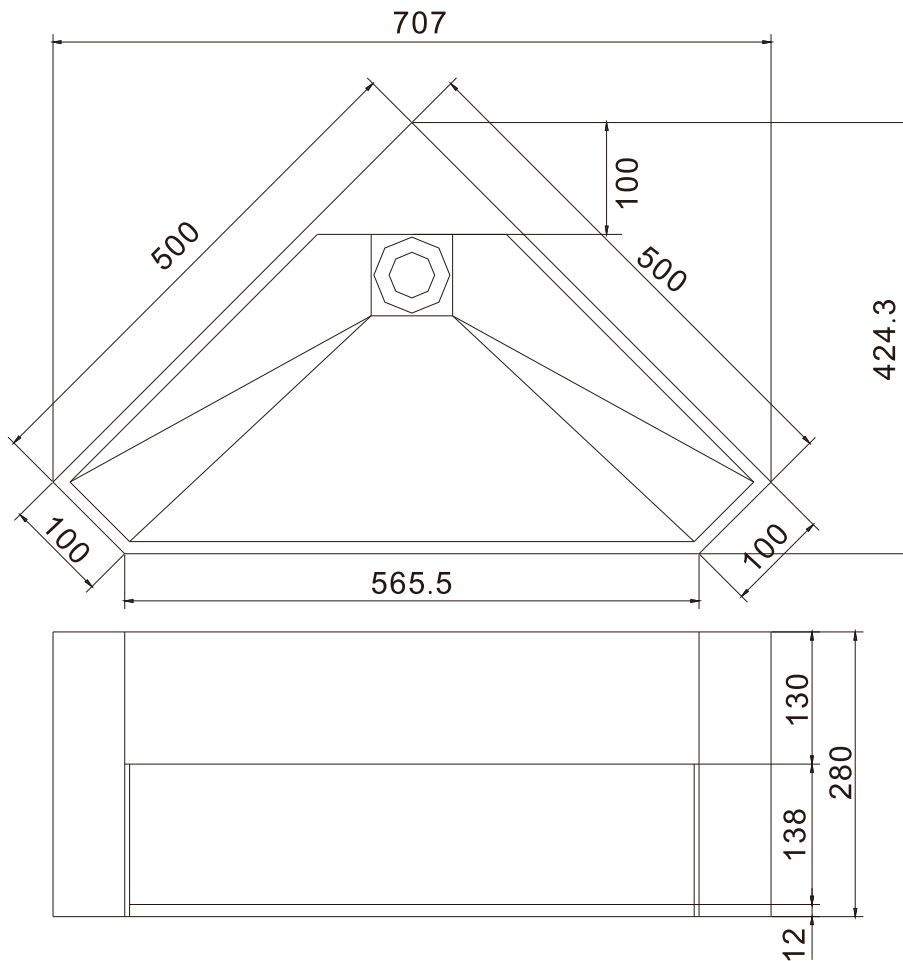

# Stavanger Waschbecken

SKU: 40010090

<b>Farbe:</b>	Matt weiß
<b>Größe:</b>	28cm / 50cm / 50cm
<b>Gewicht:</b>	18kg (Produkt)

## Stavanger Waschbecken Details:

Schönes Eckwaschbecken mit praktischem Regal in weißem mattem Acovi® Mineralwerkstoff.