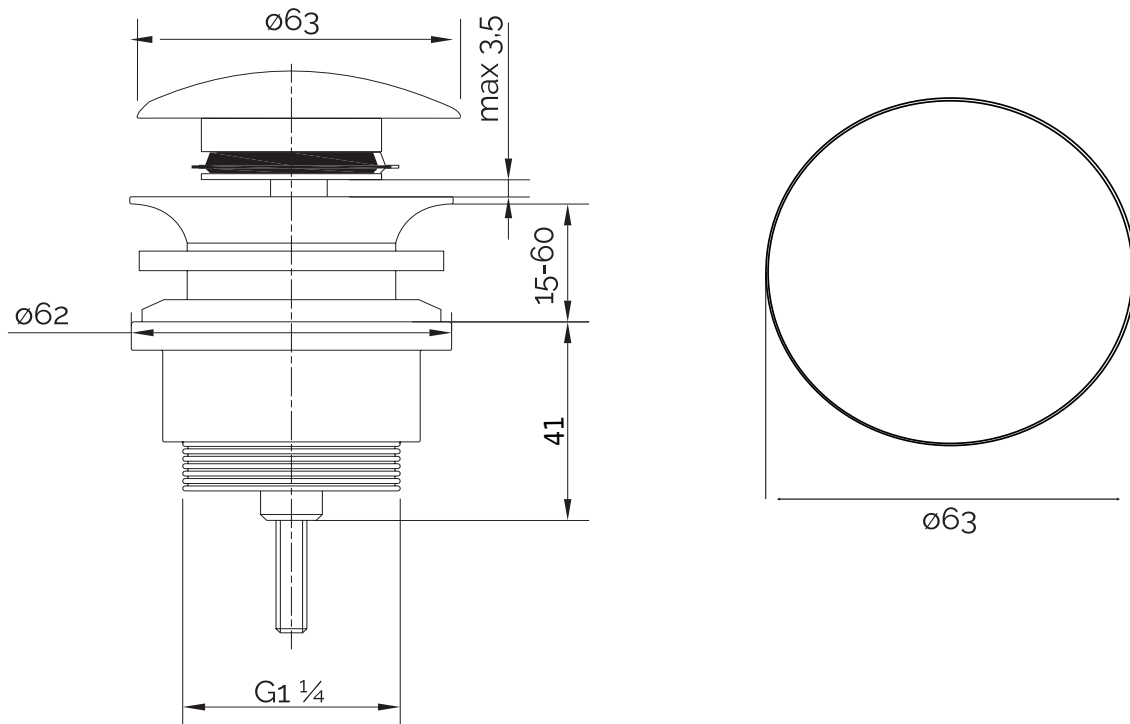

Ventil, Push-open, gebürsteter Stahl

SKU: 40040023

Farbe:	Gebürsteter Stahl
Größe:	cm / cm / cm
Gewicht:	0.3kg (Produkt)

Ventil, Push-open, gebürsteter Stahl Details: