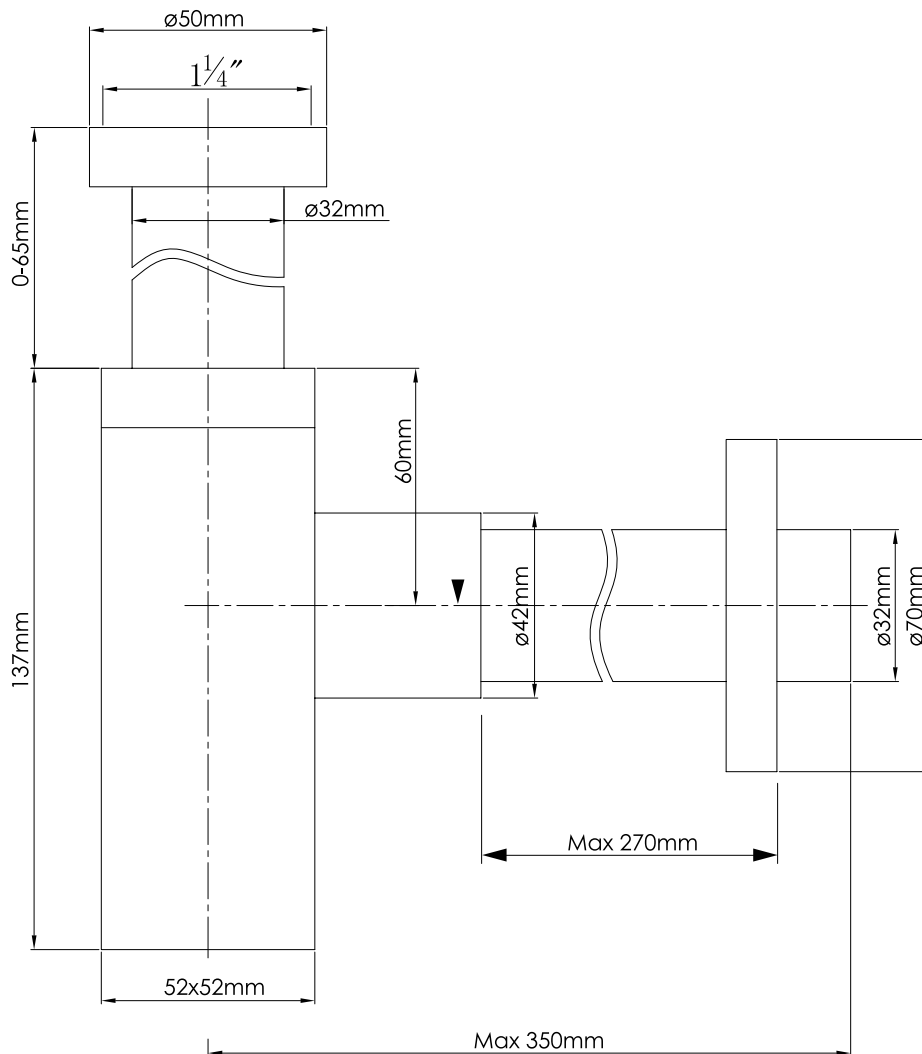

Siphon, viereckig Chrom - small

SKU: 40040025

Farbe:

Chrom

Größe:

cm / cm / cm

Gewicht:

1.1kg (Produkt)

Siphon, viereckig Chrom - small Details: