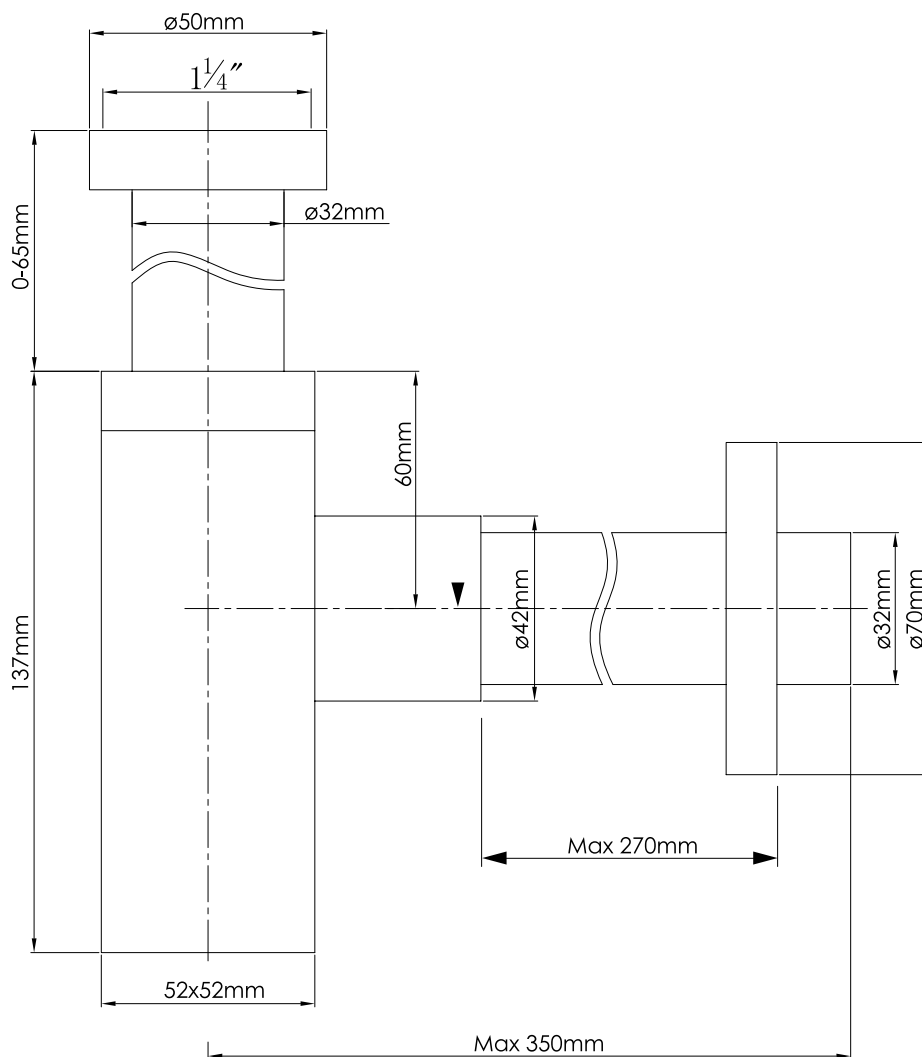

# Siphon, viereckig Chrom

SKU: 40040025

**Farbe:**

Chrom

**Größe:**

cm / cm / cm

**Gewicht:**

1.1kg (Produkt)

**Siphon, viereckig Chrom Details:**