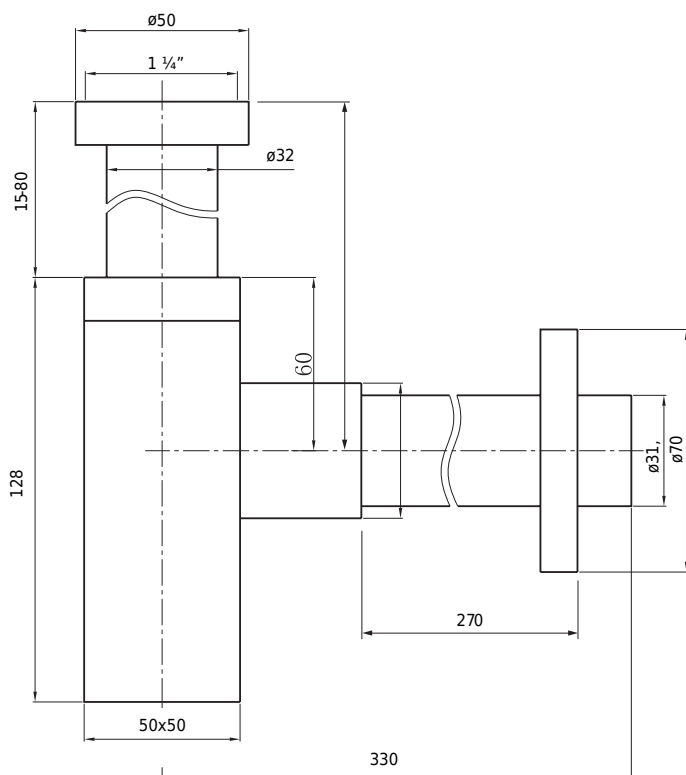

# Siphon viereckig Stahl

SKU: 40040027

<b>Farbe:</b>	Gebürsteter Stahl
<b>Größe:</b>	14.3cm / 5cm / 33cm
<b>Gewicht:</b>	1.2kg (Produkt)

## Siphon viereckig Stahl Details:

Quadratisches Siphon aus gebürstetem Stahl 1 1/4