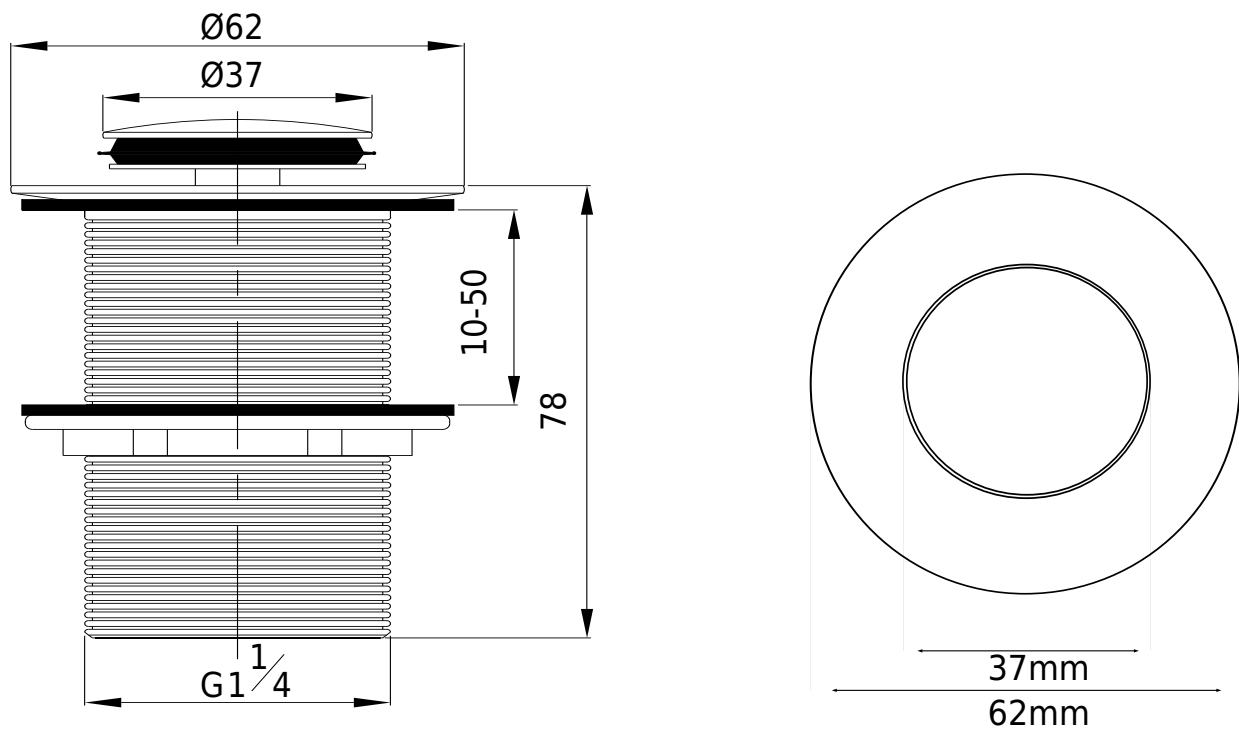

Ventil, Push-open, integriert

SKU: 40040029

Farbe:	Chrom
Größe:	8cm / 6.5cm / 6.5cm
Gewicht:	0.3kg (Produkt)

Ventil, Push-open, integriert Details: