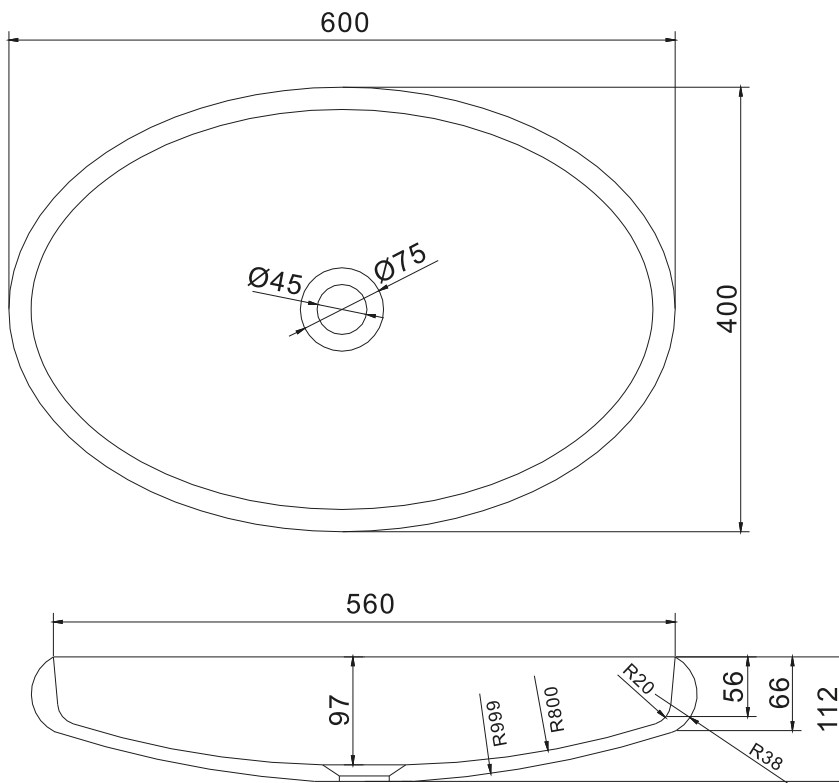

## Rosenborg oval Waschbecken

SKU: 40010099

ø65mm hole for countertop

<b>Farbe:</b>	Matt weiß
<b>Größe:</b>	11.2cm / 60cm / 40cm
<b>Gewicht:</b>	7kg (Produkt)

### Rosenborg oval Waschbecken Details:

Das ovale Rosenberg-Waschbecken ist aus massivem Acovi-Verbundwerkstoff in rund oder oval erhältlich. Das Waschbecken hat eine Innenhöhe von 9cm und ist freistehend auf einer Tischplatte montiert.