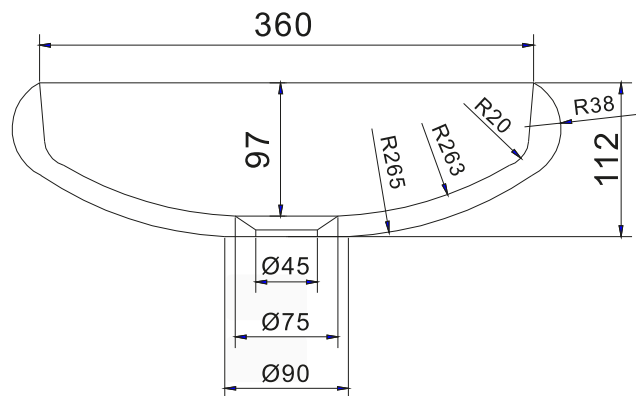

Rosenborg rund Waschbecken

SKU: 40010107

Ø65mm hole for countertop

Farbe:	Matt weiß
Größe:	11.2cm / 40cm / 40cm
Gewicht:	5.04kg (Produkt)

Rosenborg rund Waschbecken Details:

Rosenborg rundes Waschbecken zur Tischmontage. Das Waschbecken wird in mattem, festem Acovi-Verbundwerkstoff geliefert und kann oval oder rund bestellt werden.