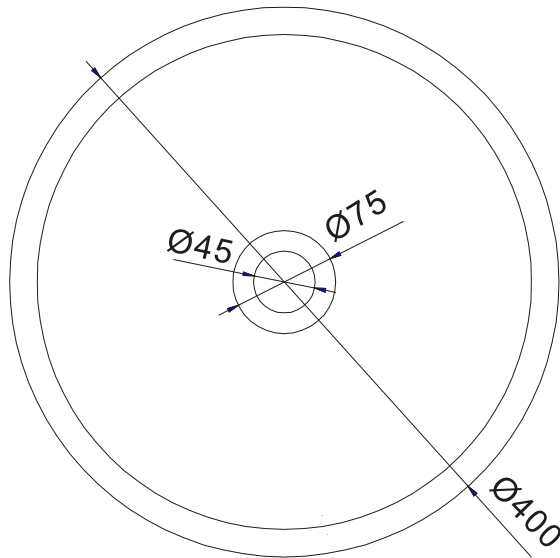

Rosenborg rund Waschbecken

SKU: 40010107

Ø65mm hole for countertop

Farbe:	Matt weiß
Größe:	11.2cm / 40cm / 40cm
Gewicht:	5.04kg (Produkt)

Rosenborg rund Waschbecken Details:

Rosenborg rundes Waschbecken zur Tischmontage. Das Waschbecken wird in mattem, festem Acovi-Verbundwerkstoff geliefert und kann oval oder rund bestellt werden.