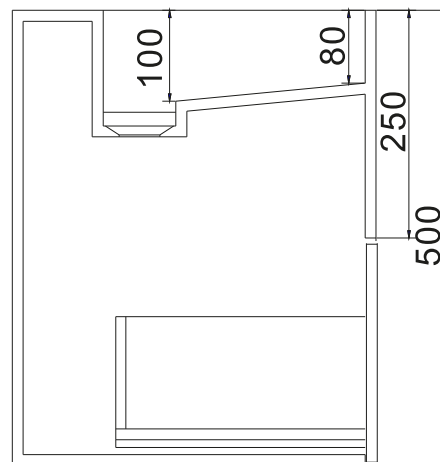

Enköping 40 Waschbecken

SKU: 40010114

Farbe:	Matt weiß
Größe:	50cm / 40cm / 40cm
Gewicht:	24kg (Produkt)

Enköping 40 Waschbecken Details:

Waschbecken Enköping 40 aus Acovi® Mineralwerkstoff.