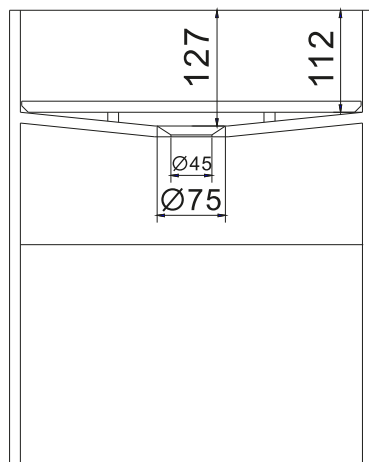

Enköping 40 Waschbecken

SKU: 40010114

Farbe:	Matt weiß
Größe:	50cm / 40cm / 40cm
Gewicht:	24kg (Produkt)

Enköping 40 Waschbecken Details:

Waschbecken Enköping 40 aus Acovi® Mineralwerkstoff.