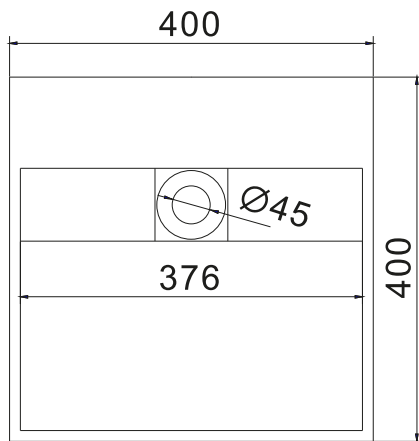

Enköping 40 Waschbecken

SKU: 40010114

Farbe:	Matt weiß
Größe:	50cm / 40cm / 40cm
Gewicht:	24kg (Produkt)

Enköping 40 Waschbecken Details:

Waschbecken Enköping 40 aus Acovi® Mineralwerkstoff.