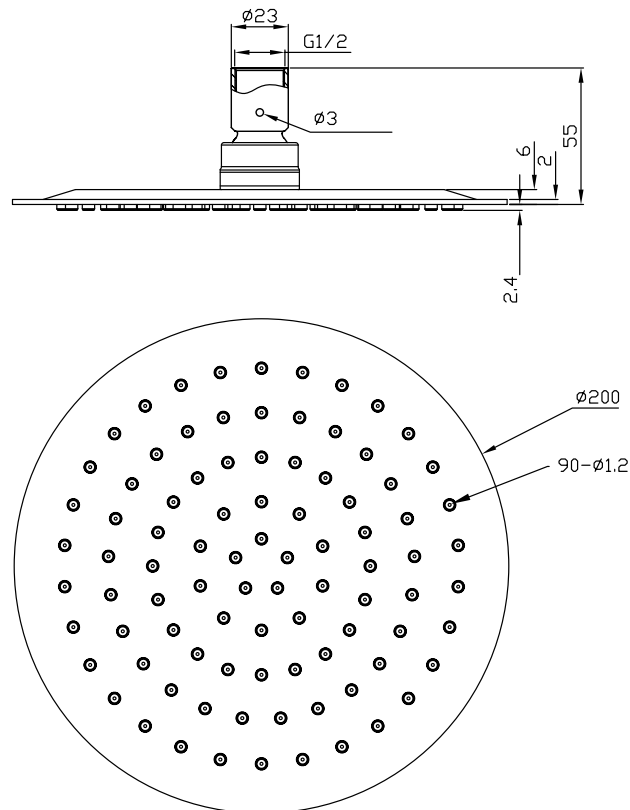

## Duschkopf rund 20

SKU: 60060000

<b>Farbe:</b>	Poliertes Stahl
<b>Größe:</b>	5cm / 20cm / 20cm
<b>Gewicht:</b>	0.7kg (Produkt)

### Duschkopf rund 20 Details:

Duschkopf rund 20 aus Chrom mit ultradünner Kante