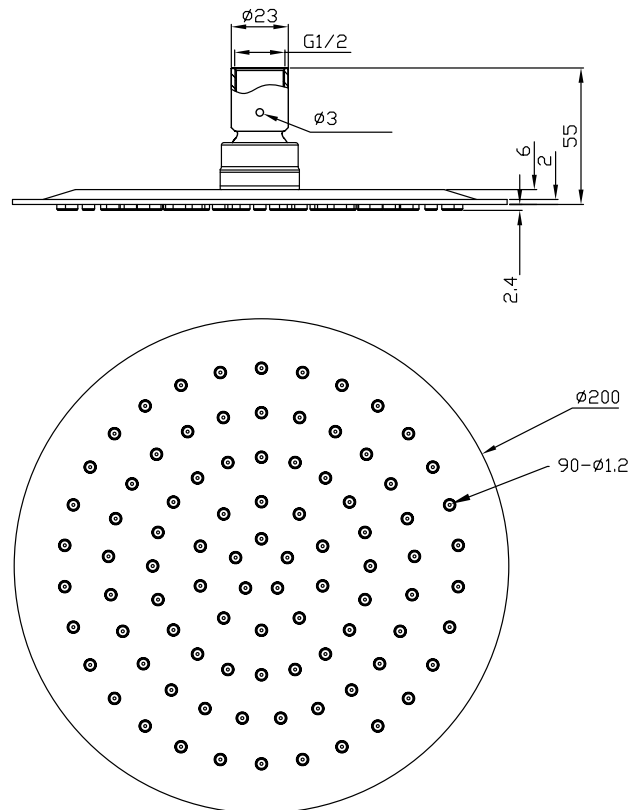

Duschkopf rund 20

SKU: 60060000

Farbe:	Poliertes Stahl
Größe:	5cm / 20cm / 20cm
Gewicht:	0.7kg (Produkt)

Duschkopf rund 20 Details:

Duschkopf rund 20 aus Chrom mit ultradünner Kante