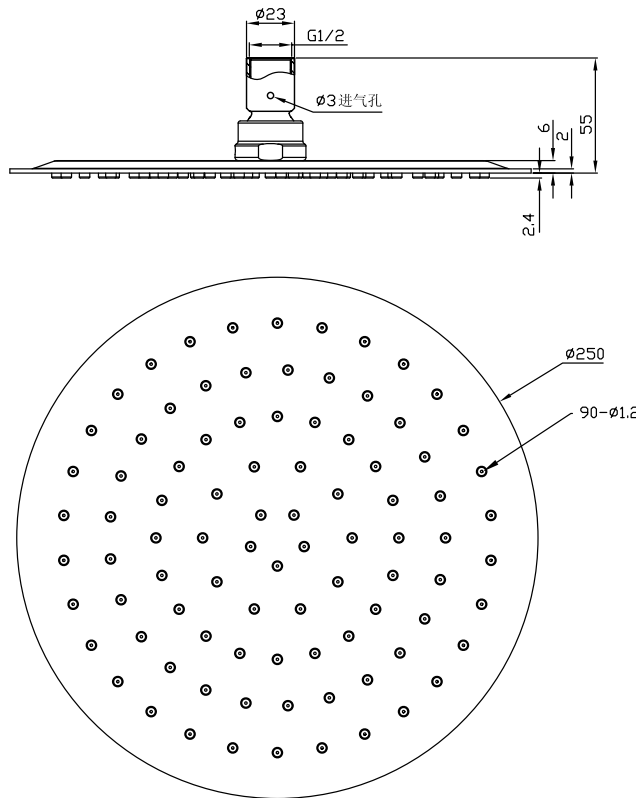

Duschkopf rund 25

SKU: 60060001

Farbe:	Polierter Stahl
Größe:	5cm / 25cm / 25cm
Gewicht:	1kg (Produkt)

Duschkopf rund 25 Details:

Duschkopf rund 25 aus Chrom mit ultradünner Kante