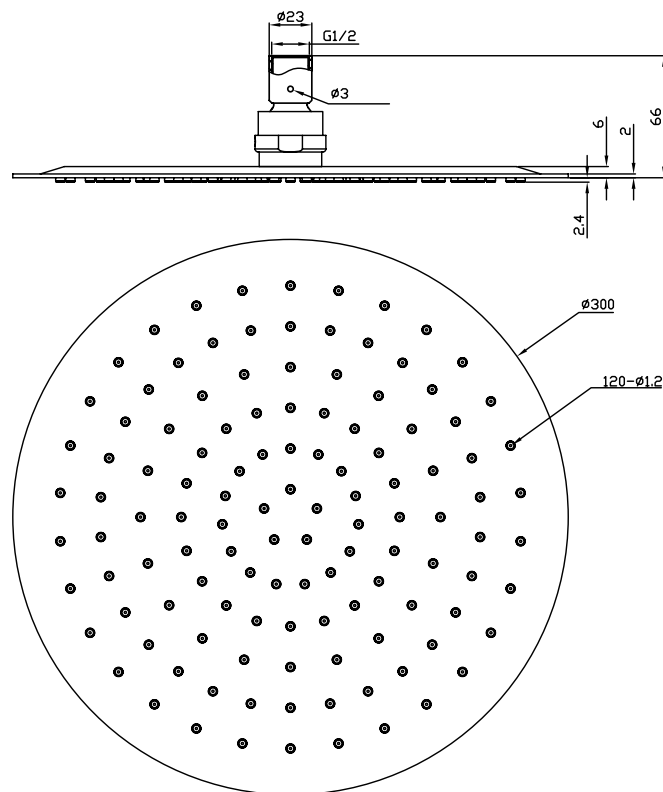

## Duschkopf rund 30

SKU: 60060002

<b>Farbe:</b>	Poliertes Stahl
<b>Größe:</b>	5cm / 30cm / 30cm
<b>Gewicht:</b>	1.3kg (Produkt)

### Duschkopf rund 30 Details:

Duschkopf rund 30 aus Chrom mit ultradünner Kante