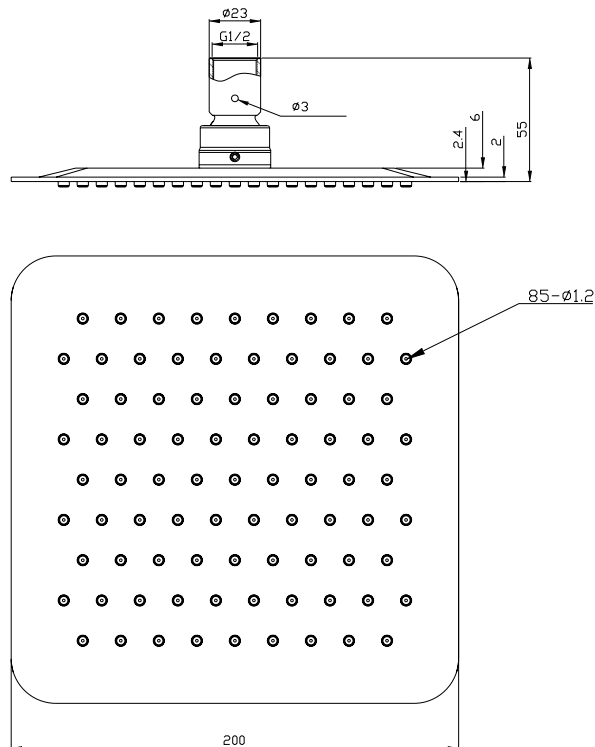

Copenhagen Bath

Roskildevej 394
DK-2610 Rødovre
CVR: DK32648622
Telefon: (0)17659851046
kontakt@copenhagenbath.de
www.copenhagenbath.de

Duschkopf viereckig 20

SKU: 60060004

Farbe:	Poliertes Stahl
Größe:	6cm / 20cm / 20cm
Gewicht:	0.8kg (Produkt)

Duschkopf viereckig 20 Details:

Duschkopf viereckig 20 aus Chrom mit ultradünner Kante