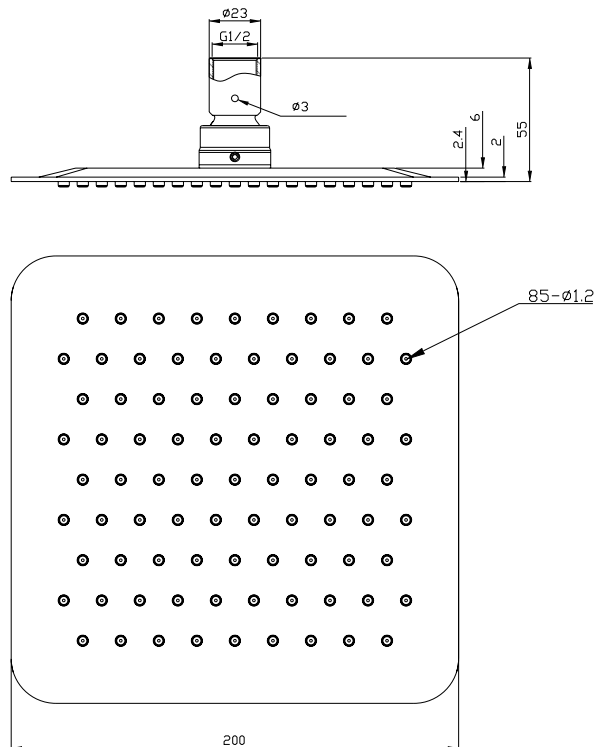

Duschkopf viereckig 20

SKU: 60060004

Farbe:	Poliertes Stahl
Größe:	6cm / 20cm / 20cm
Gewicht:	0.8kg (Produkt)

Duschkopf viereckig 20 Details:

Duschkopf viereckig 20 aus Chrom mit ultradünner Kante