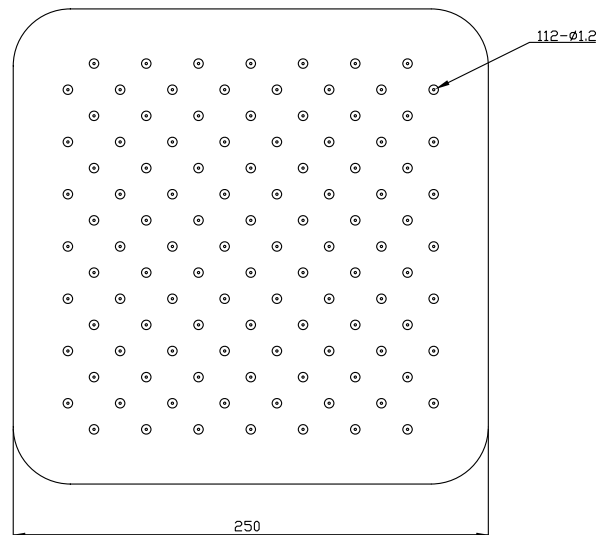

Duschkopf viereckig 25

SKU: 60060005

Farbe:	Poliertes Stahl
Größe:	6cm / 25cm / 25cm
Gewicht:	1.2kg (Produkt)

Duschkopf viereckig 25 Details:

Duschkopf viereckig 25 aus Chrom mit ultradünner Kante