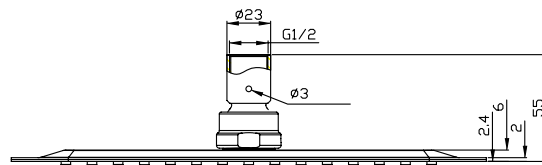

Duschkopf viereckig 25

SKU: 60060005

Farbe:	Poliertes Stahl
Größe:	6cm / 25cm / 25cm
Gewicht:	1.2kg (Produkt)

Duschkopf viereckig 25 Details:

Duschkopf viereckig 25 aus Chrom mit ultradünner Kante