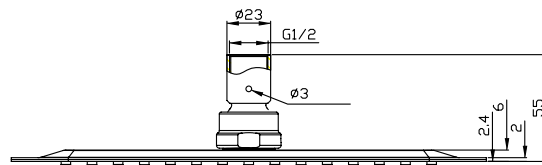

Copenhagen Bath

Roskildevej 394
DK-2610 Rødovre
CVR: DK32648622
Telefon: (0)17659851046
kontakt@copenhagenbath.de
www.copenhagenbath.de

Duschkopf viereckig 25

SKU: 60060005

Farbe: Polierter Stahl
Größe: 6cm / 25cm / 25cm
Gewicht: 1.2kg (Produkt)

Duschkopf viereckig 25 Details:

Duschkopf viereckig 25 aus Chrom mit ultradünner Kante