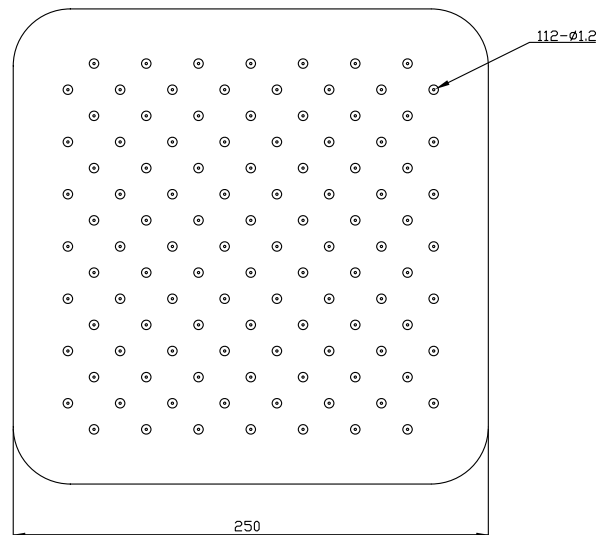

Copenhagen Bath

Roskildevej 394
DK-2610 Rødovre
CVR: DK32648622
Telefon: (0)17659851046
kontakt@copenhagenbath.de
www.copenhagenbath.de

Duschkopf viereckig 25

SKU: 60060005

Farbe: Polierter Stahl
Größe: 6cm / 25cm / 25cm
Gewicht: 1.2kg (Produkt)

Duschkopf viereckig 25 Details:

Duschkopf viereckig 25 aus Chrom mit ultradünner Kante