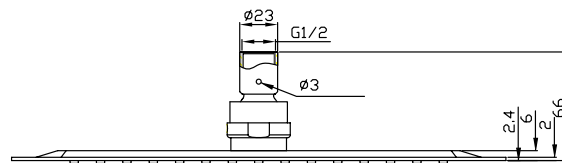

## Duschkopf viereckig 30

SKU: 60060006

<b>Farbe:</b>	Poliertes Stahl
<b>Größe:</b>	6cm / 30cm / 30cm
<b>Gewicht:</b>	1.3kg (Produkt)

### Duschkopf viereckig 30 Details:

Duschkopf viereckig 30 aus Chrom mit ultradünner Kante