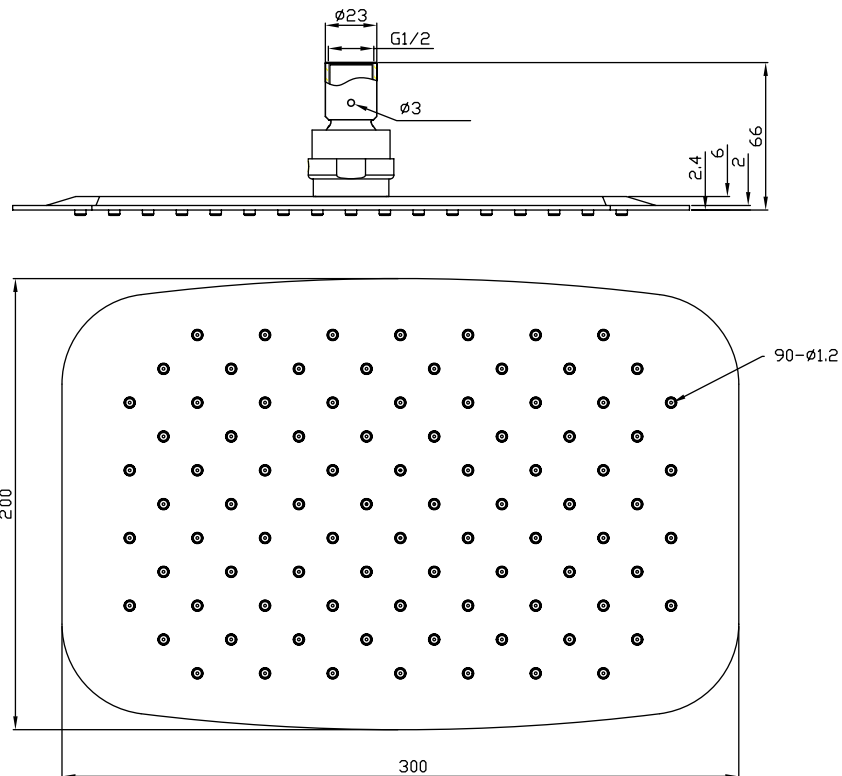

## Duschkopf oval 30/20

SKU: 60060008

<b>Farbe:</b>	Poliertes Stahl
<b>Größe:</b>	6cm / 30cm / 20cm
<b>Gewicht:</b>	1.1kg (Produkt)

### Duschkopf oval 30/20 Details:

Duschkopf oval 30/20 aus Chrom mit ultradünner Kante