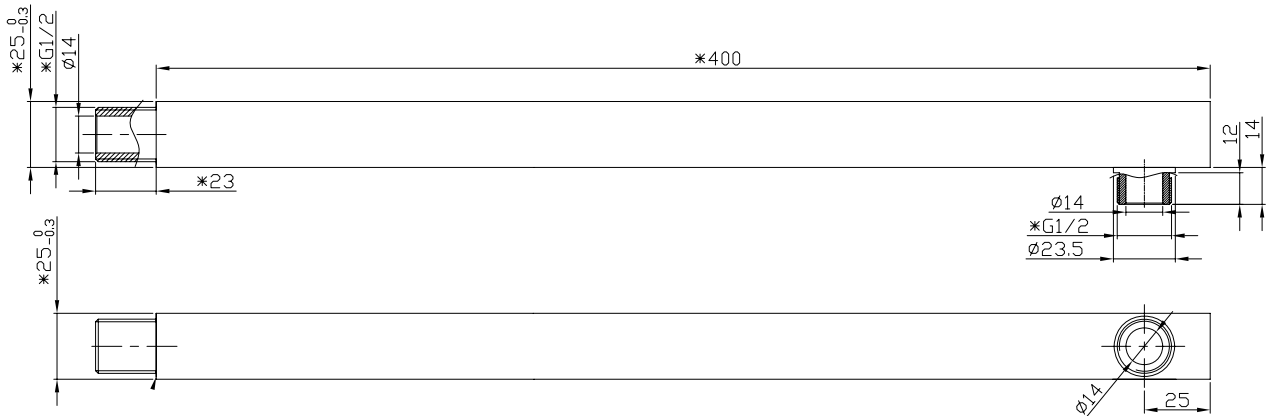

Duscharm viereckig 25

SKU: 60060016

Farbe:	Polierter Stahl
Größe:	2.5cm / 40cm / 2.5cm
Gewicht:	0.5kg (Produkt)

Duscharm viereckig 25 Details:

Duscharm viereckig aus Chrom