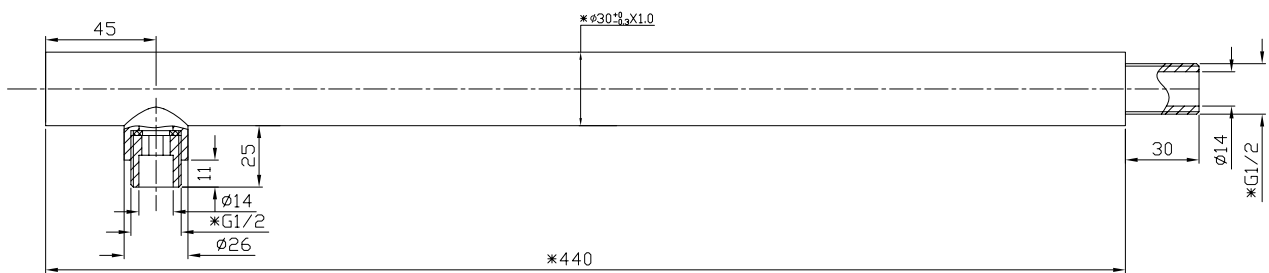

Duscharm rund

SKU: 60060018

Farbe:	Polierter Stahl
Größe:	3cm / 40cm / 4cm
Gewicht:	0.5kg (Produkt)

Duscharm rund Details:

Duscharm rund aus Chrom