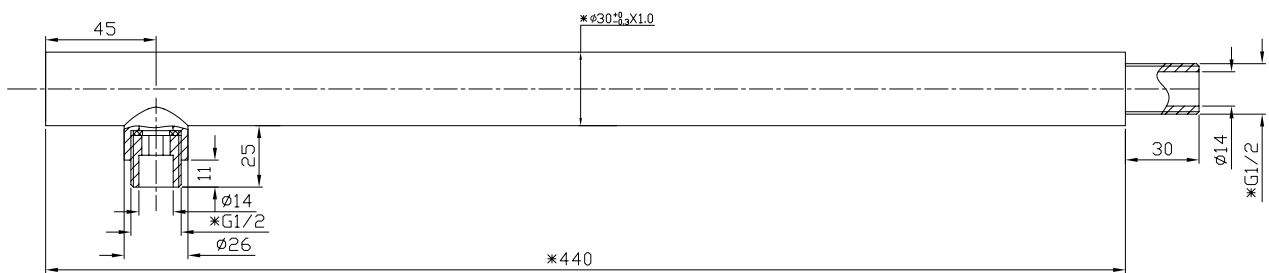

## Duscharm rund

SKU: 60060018

<b>Farbe:</b>	Polierter Stahl
<b>Größe:</b>	3cm / 40cm / 4cm
<b>Gewicht:</b>	0.5kg (Produkt)

### Duscharm rund Details:

Duscharm rund aus Chrom