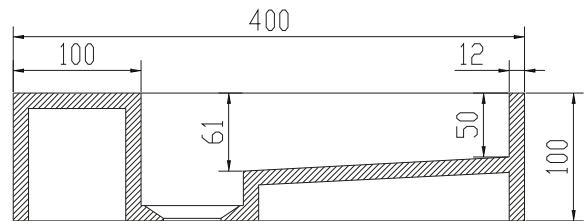

## Christiansfeld 40 Waschbecken

SKU: 40010122

<b>Farbe:</b>	Matt weiß
<b>Größe:</b>	10cm / 40cm / 40cm
<b>Gewicht:</b>	8.02kg (Produkt)

### Christiansfeld 40 Waschbecken Details:

Kleines elegantes Waschbecken der Christiansfeld Serie aus mattem massivem Acovi® Mineralwerkstoff. Mit integriertem Ablauf. Kann auf einem Waschtisch oder an der Wand montiert werden.