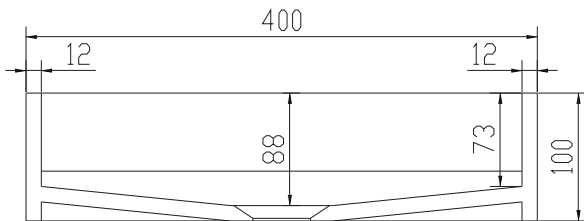

## Christiansfeld 40 Waschbecken

SKU: 40010122

<b>Farbe:</b>	Matt weiß
<b>Größe:</b>	10cm / 40cm / 40cm
<b>Gewicht:</b>	8.02kg (Produkt)

### Christiansfeld 40 Waschbecken Details:

Kleines elegantes Waschbecken der Christiansfeld Serie aus mattem massivem Acovi® Mineralwerkstoff. Mit integriertem Ablauf. Kann auf einem Waschtisch oder an der Wand montiert werden.