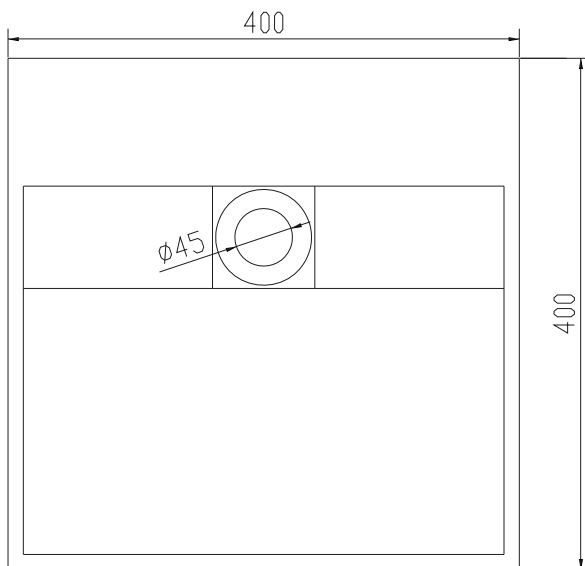

## Christiansfeld 40 Waschbecken

SKU: 40010122

<b>Farbe:</b>	Matt weiß
<b>Größe:</b>	10cm / 40cm / 40cm
<b>Gewicht:</b>	8.02kg (Produkt)

### Christiansfeld 40 Waschbecken Details:

Kleines elegantes Waschbecken der Christiansfeld Serie aus mattem massivem Acovi® Mineralwerkstoff. Mit integriertem Ablauf. Kann auf einem Waschtisch oder an der Wand montiert werden.