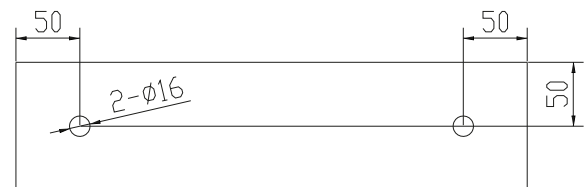

## Christiansfeld 40 Waschbecken

SKU: 40010122

<b>Farbe:</b>	Matt weiß
<b>Größe:</b>	10cm / 40cm / 40cm
<b>Gewicht:</b>	8.02kg (Produkt)

### Christiansfeld 40 Waschbecken Details:

Kleines elegantes Waschbecken der Christiansfeld Serie aus mattem massivem Acovi® Mineralwerkstoff. Mit integriertem Ablauf. Kann auf einem Waschtisch oder an der Wand montiert werden.