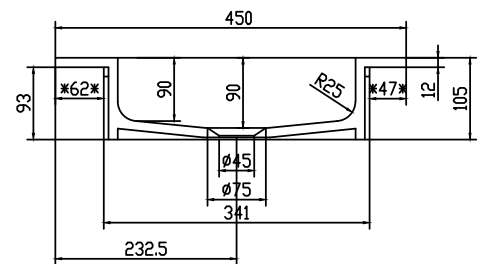

Romsø 100 Waschbecken zentriert

SKU: 30040041

Farbe:	Matt weiß
Größe:	10.5cm / 100cm / 45cm
Gewicht:	13.5kg (Produkt)

Romsø 100 Waschbecken zentriert Details:

Tischplatte von 12mm mit eingelassenem Waschbecken aus mattem massivem Acovi-Verbundwerkstoff. Erhältlich als Lagerware in 60/80/100/120/160cm und kann nach Maß bestellt werden. Passend für Malmö & SQ2 Serien.