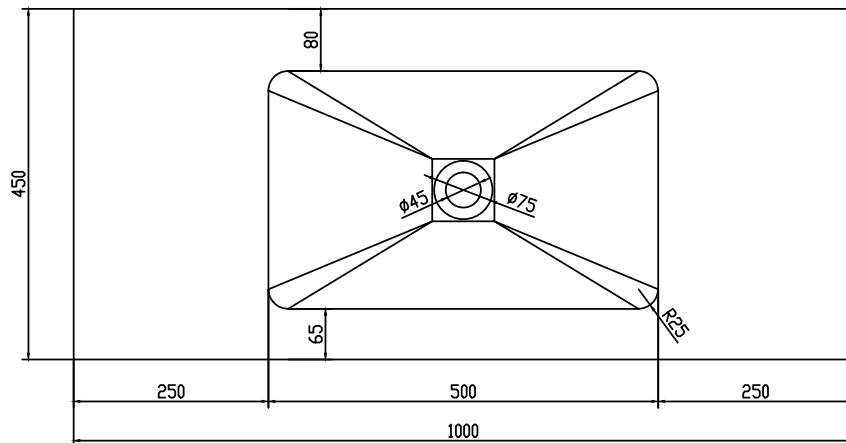

Romsø 100 Waschbecken zentriert

SKU: 30040041

Farbe:	Matt weiß
Größe:	10.5cm / 100cm / 45cm
Gewicht:	13.5kg (Produkt)

Romsø 100 Waschbecken zentriert Details:

Tischplatte von 12mm mit eingelassenem Waschbecken aus mattem massivem Acovi-Verbundwerkstoff. Erhältlich als Lagerware in 60/80/100/120/160cm und kann nach Maß bestellt werden. Passend für Malmö & SQ2 Serien.