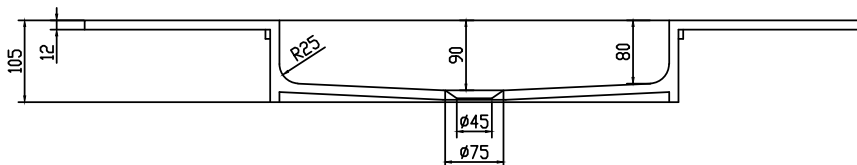

Romsø 100 Waschbecken zentriert

SKU: 30040041

Farbe:	Matt weiß
Größe:	10.5cm / 100cm / 45cm
Gewicht:	13.5kg (Produkt)

Romsø 100 Waschbecken zentriert Details:

Tischplatte von 12mm mit eingelassenem Waschbecken aus mattem massivem Acovi-Verbundwerkstoff. Erhältlich als Lagerware in 60/80/100/120/160cm und kann nach Maß bestellt werden. Passend für Malmö & SQ2 Serien.