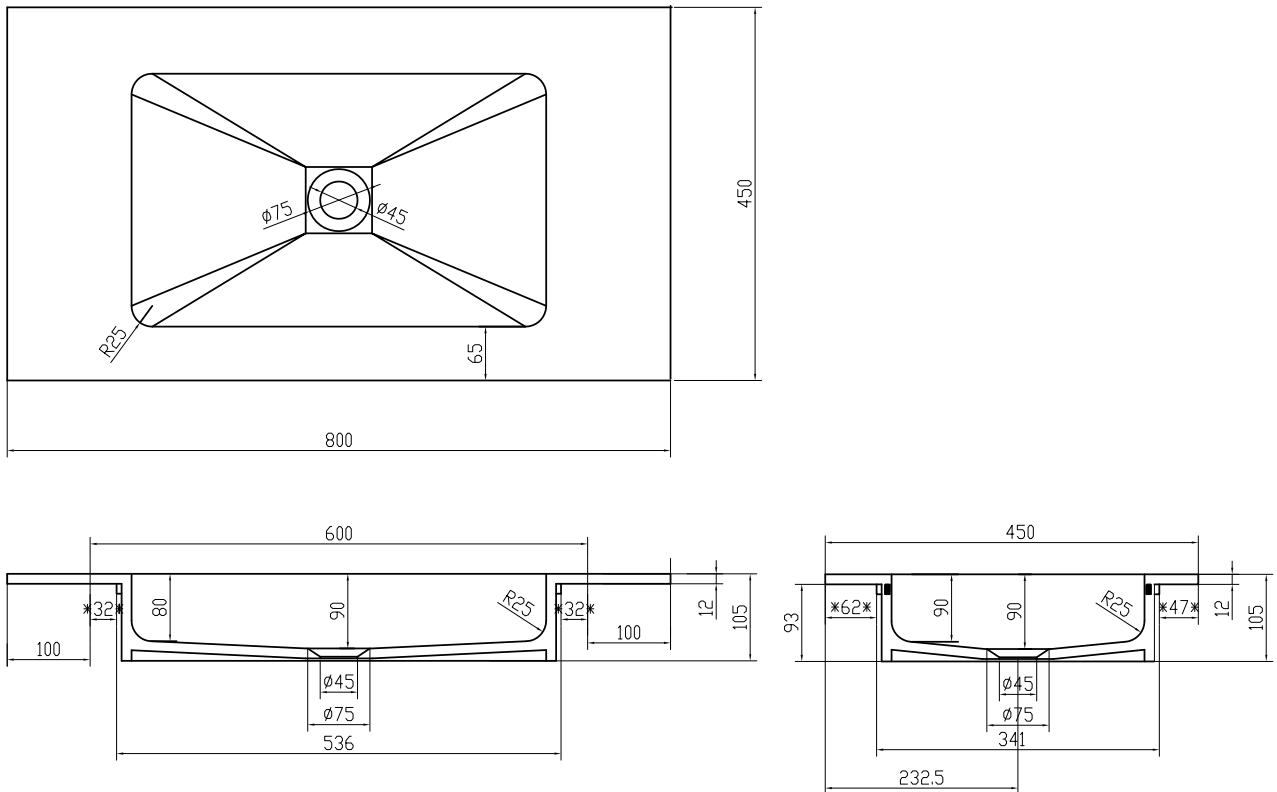

## Romsø 80 Waschbecken zentriert

SKU: 30040055

<b>Farbe:</b>	Matt weiß
<b>Größe:</b>	10.5cm / 80cm / 45cm
<b>Gewicht:</b>	11.42kg (Produkt)

### Romsø 80 Waschbecken zentriert Details:

Tischplatte von 12mm mit eingelassenem Waschbecken aus mattem massivem Acovi-Verbundwerkstoff. Erhältlich als Lagerware in 60/80/100/120/160cm und kann nach Maß bestellt werden. Passend für Malmö & SQ2 Serien.