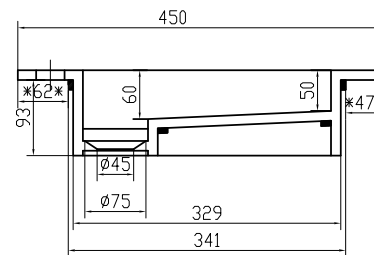

Anholt 80 Waschbecken mittig

SKU: 30040056

Farbe: Matt weiß
Größe: 10.5cm / 80cm / 45cm
Gewicht: 15.6kg (Produkt)

Anholt 80 Waschbecken mittig Details:

Tischplatte 80cm mit Einbauwaschbecken mit integriertem Abfluss. In Acovi®-Komposit. Wird in verschiedenen Größen geliefert und kann nach Maß bestellt werden. Geliefert exkl. unteres Ventil. Passend für Copenhagen Bath Malmö, SQ2-Serie und Rungsted.