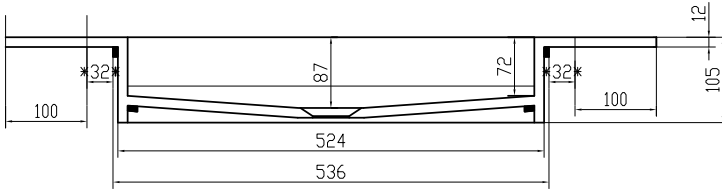

Anholt 80 Waschbecken mittig

SKU: 30040056

Farbe: Matt weiß
Größe: 10.5cm / 80cm / 45cm
Gewicht: 15.6kg (Produkt)

Anholt 80 Waschbecken mittig Details:

Tischplatte 80cm mit Einbauwaschbecken mit integriertem Abfluss. In Acovi®-Komposit. Wird in verschiedenen Größen geliefert und kann nach Maß bestellt werden. Geliefert exkl. unteres Ventil. Passend für Copenhagen Bath Malmö, SQ2-Serie und Rungsted.