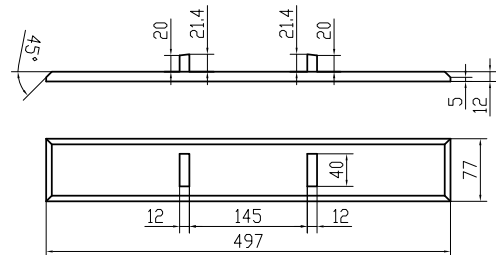

Anholt 80 Waschbecken mittig

SKU: 30040056

Farbe: Matt weiß
Größe: 10.5cm / 80cm / 45cm
Gewicht: 15.6kg (Produkt)

Anholt 80 Waschbecken mittig Details:

Tischplatte 80cm mit Einbauwaschbecken mit integriertem Abfluss. In Acovi®-Komposit. Wird in verschiedenen Größen geliefert und kann nach Maß bestellt werden. Geliefert exkl. unteres Ventil. Passend für Copenhagen Bath Malmö, SQ2-Serie und Rungsted.