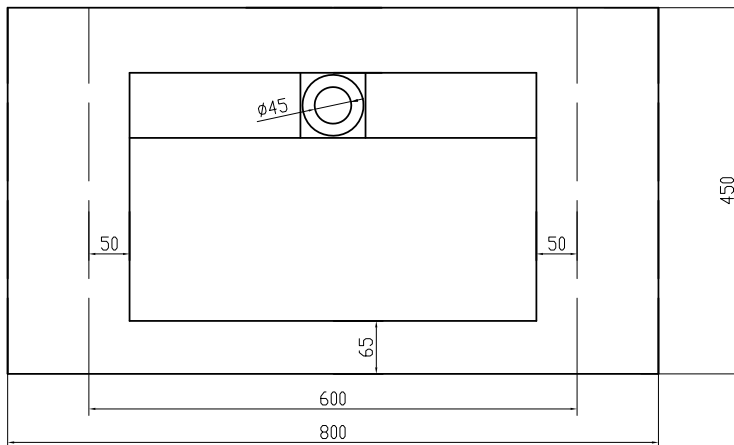

Anholt 80 Waschbecken mittig

SKU: 30040056

Farbe: Matt weiß
Größe: 10.5cm / 80cm / 45cm
Gewicht: 15.6kg (Produkt)

Anholt 80 Waschbecken mittig Details:

Tischplatte 80cm mit Einbauwaschbecken mit integriertem Abfluss. In Acovi®-Komposit. Wird in verschiedenen Größen geliefert und kann nach Maß bestellt werden. Geliefert exkl. unteres Ventil. Passend für Copenhagen Bath Malmö, SQ2-Serie und Rungsted.