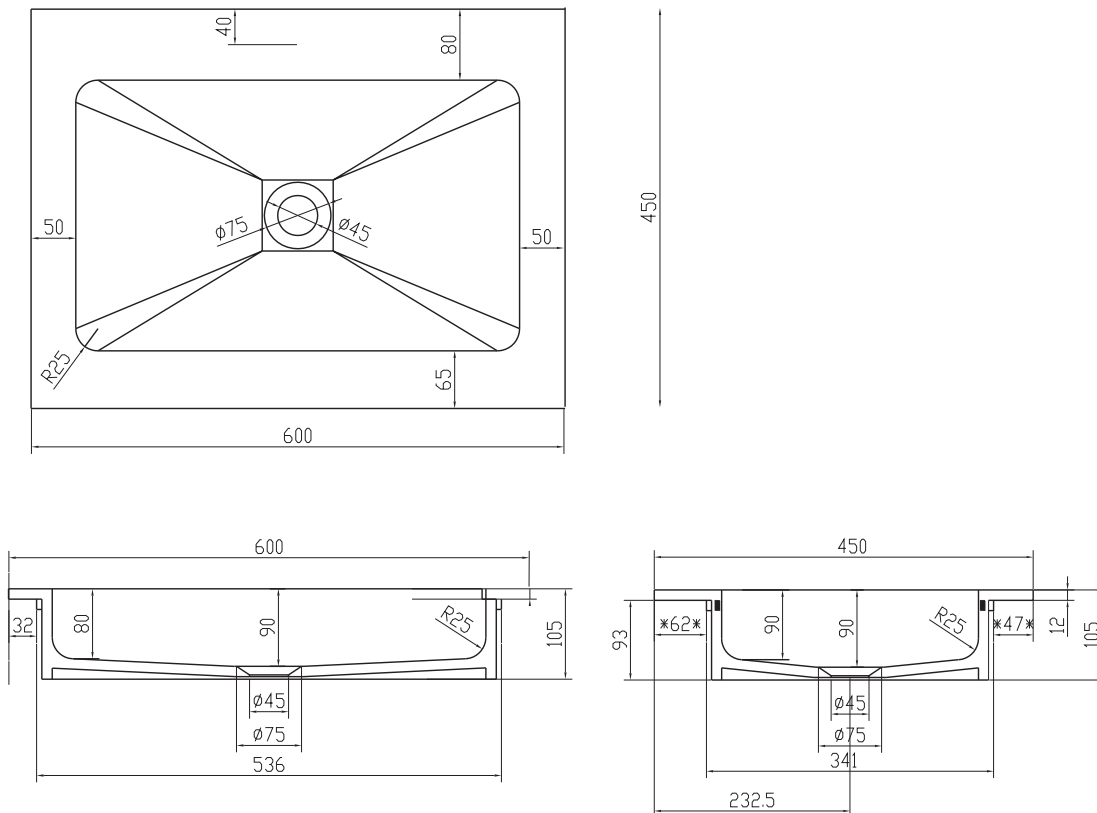

Romsø 60 Waschbecken zentriert

SKU: 30040059

Farbe:	Matt weiß
Größe:	10.5cm / 60cm / 45cm
Gewicht:	8.5kg (Produkt)

Romsø 60 Waschbecken zentriert Details:

Tischplatte von 12mm mit eingelassenem Waschbecken aus mattem massivem Acovi-Verbundwerkstoff. Erhältlich als Lagerware in 60/80/100/120/160cm und kann nach Maß bestellt werden. Passend für Malmö & SQ2 Serien.