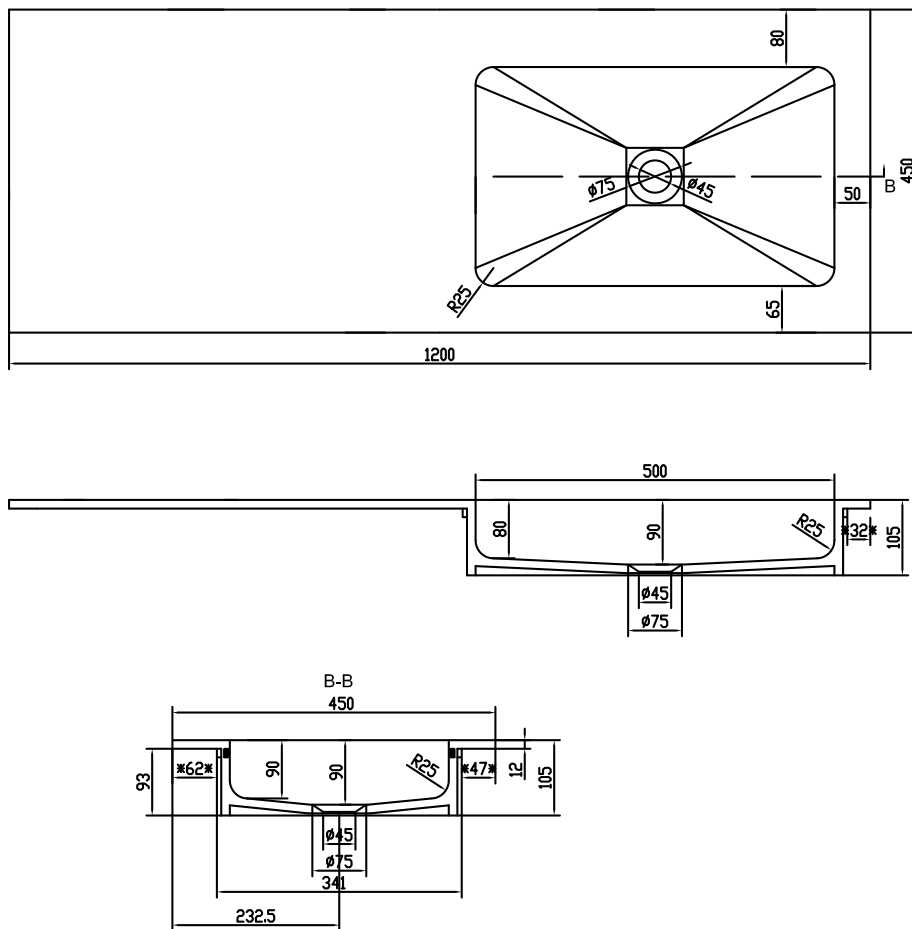

Romsø 120 Waschbecken rechts

SKU: 30040062

Farbe: Matt weiß
Größe: 10.5cm / 120cm / 45cm
Gewicht: 18kg (Produkt)

Romsø 120 Waschbecken rechts Details:

Tischplatte von 12mm mit eingelassenem Waschbecken aus mattem massivem Acovi-Verbundwerkstoff. Lieferung ohne Mischbatterie und Bodenventil. Passend für Malmö & SQ2 Serien.