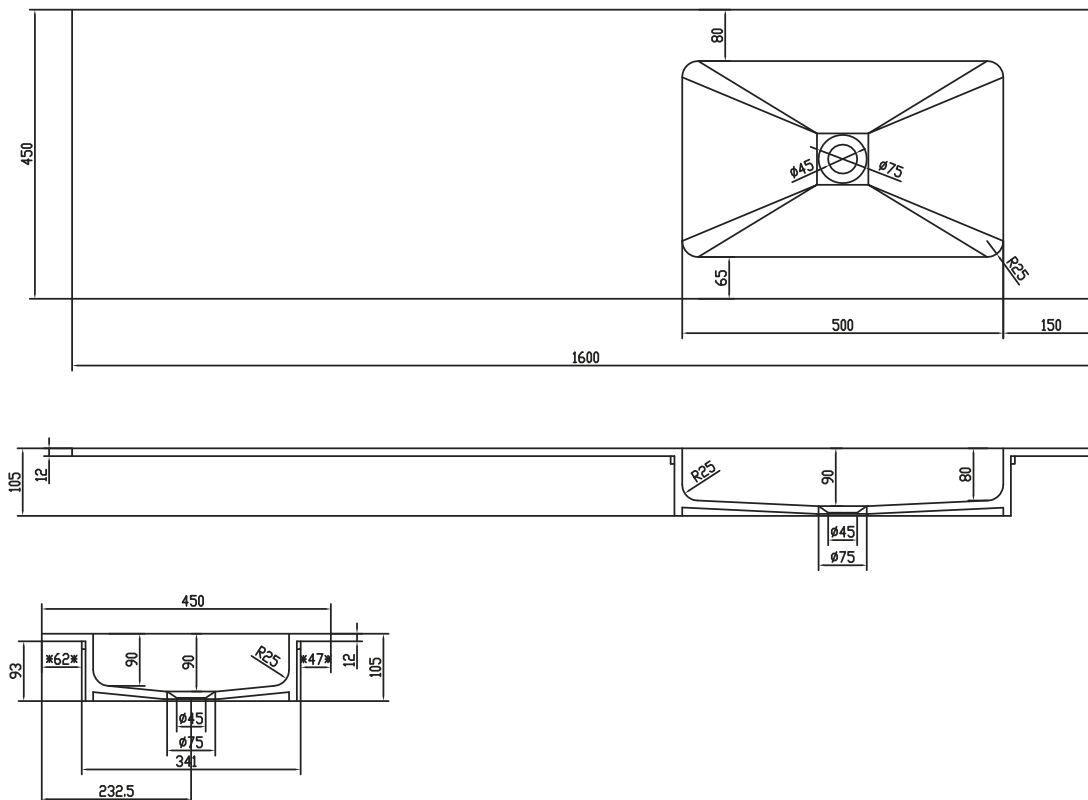

Romsø 160 Waschbecken rechts

SKU: 30040063

Farbe:	Matt weiß
Größe:	10.5cm / 160cm / 45cm
Gewicht:	24kg (Produkt)

Romsø 160 Waschbecken rechts Details:

Tischplatte von 12mm mit eingelassenem Waschbecken aus mattem massivem Acovi-Verbundwerkstoff. Erhältlich als Lagerware in 60/80/100/120/160cm und kann nach Maß bestellt werden. Passend für Malmö & SQ2 Serien.