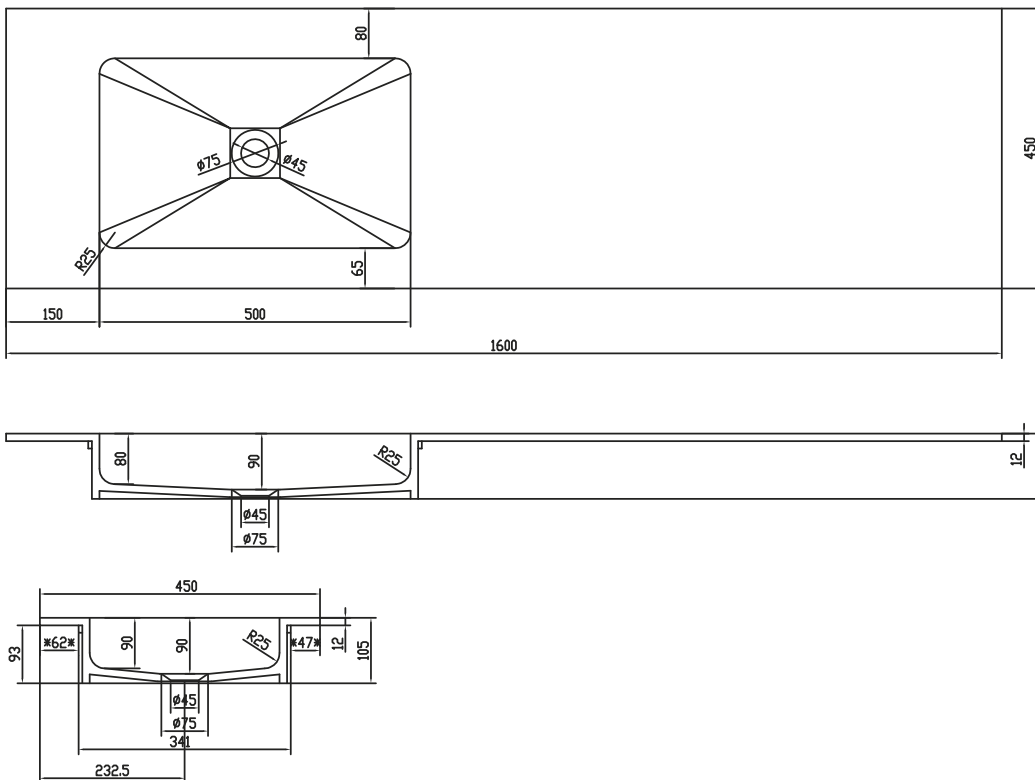

Romsø 160 Waschbecken links

SKU: 30040065

Farbe:	Matt weiß
Größe:	10.5cm / 160cm / 45cm
Gewicht:	24kg (Produkt)

Romsø 160 Waschbecken links Details:

Tischplatte von 12mm mit eingelassenem Waschbecken aus mattem massivem Acovi-Verbundwerkstoff. Erhältlich als Lagerware in 60/80/100/120/160cm und kann nach Maß bestellt werden. Passend für Malmö & SQ2 Serien.