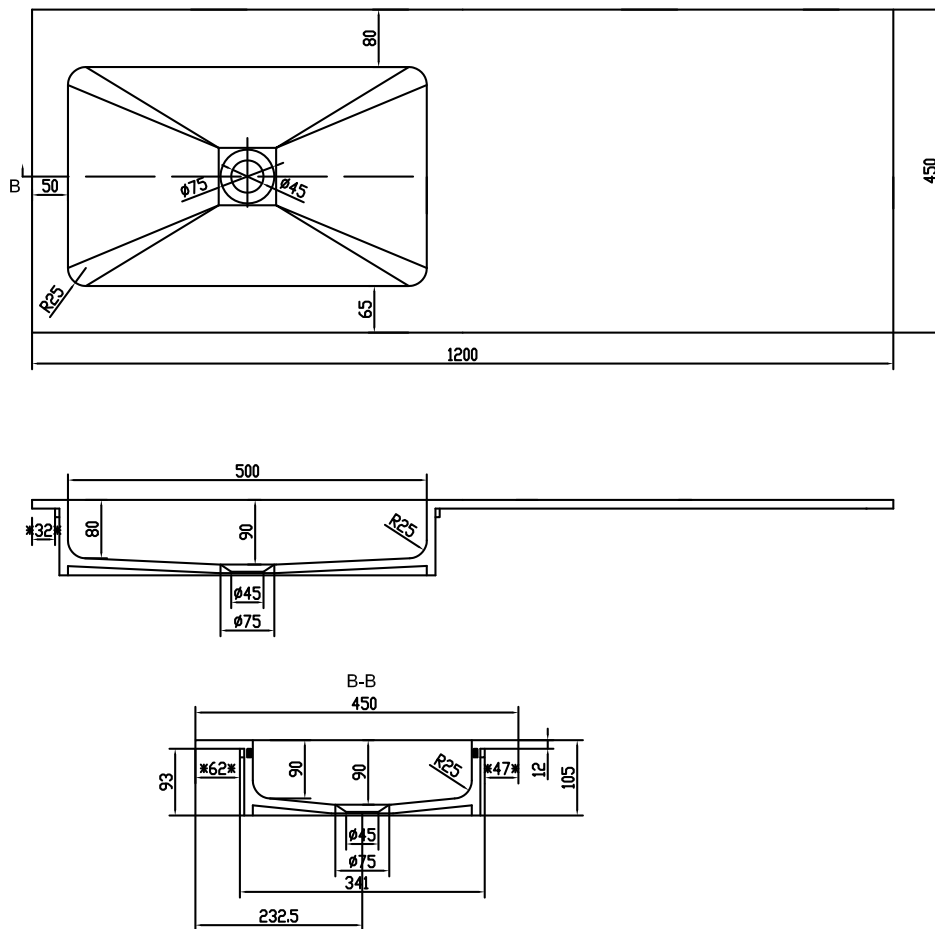

## Romsø 120 Waschbecken links

SKU: 30040067

<b>Farbe:</b>	Matt weiß
<b>Größe:</b>	10.5cm / 120cm / 45cm
<b>Gewicht:</b>	16kg (Produkt)

### Romsø 120 Waschbecken links Details:

Tischplatte von 12mm mit eingelassenem Waschbecken aus mattem massivem Acovi-Verbundwerkstoff. Erhältlich als Lagerware in 60/80/100/120/160cm und kann nach Maß bestellt werden. Passend für Malmö & SQ2 Serien.