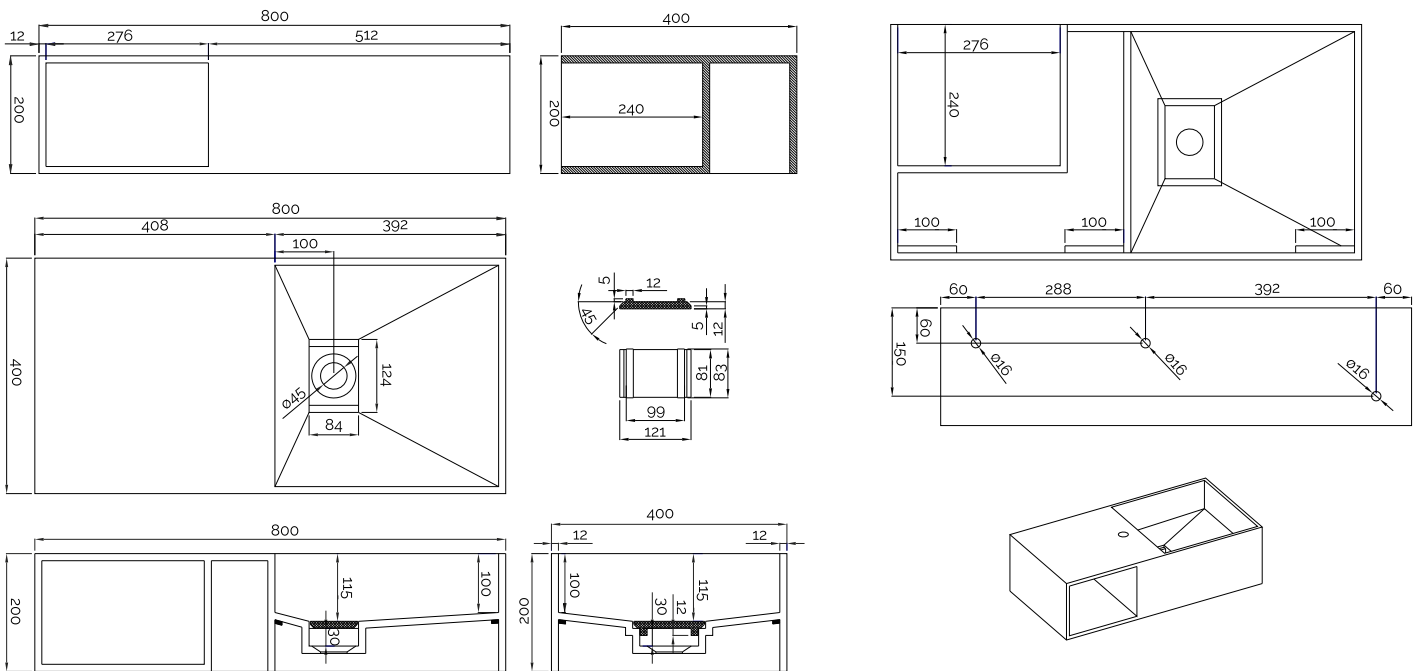

Søndersø 80 Waschbecken

SKU: 40010149

Farbe: Matt weiß
Größe: 20cm / 80cm / 40cm
Gewicht: 22kg (Produkt)

Søndersø 80 Waschbecken Details:

Waschbecken aus massivem Verbundwerkstoff mit integriertem Abfluss und Regal zur Aufbewahrung. Kann in anderen Größen bestellt werden.