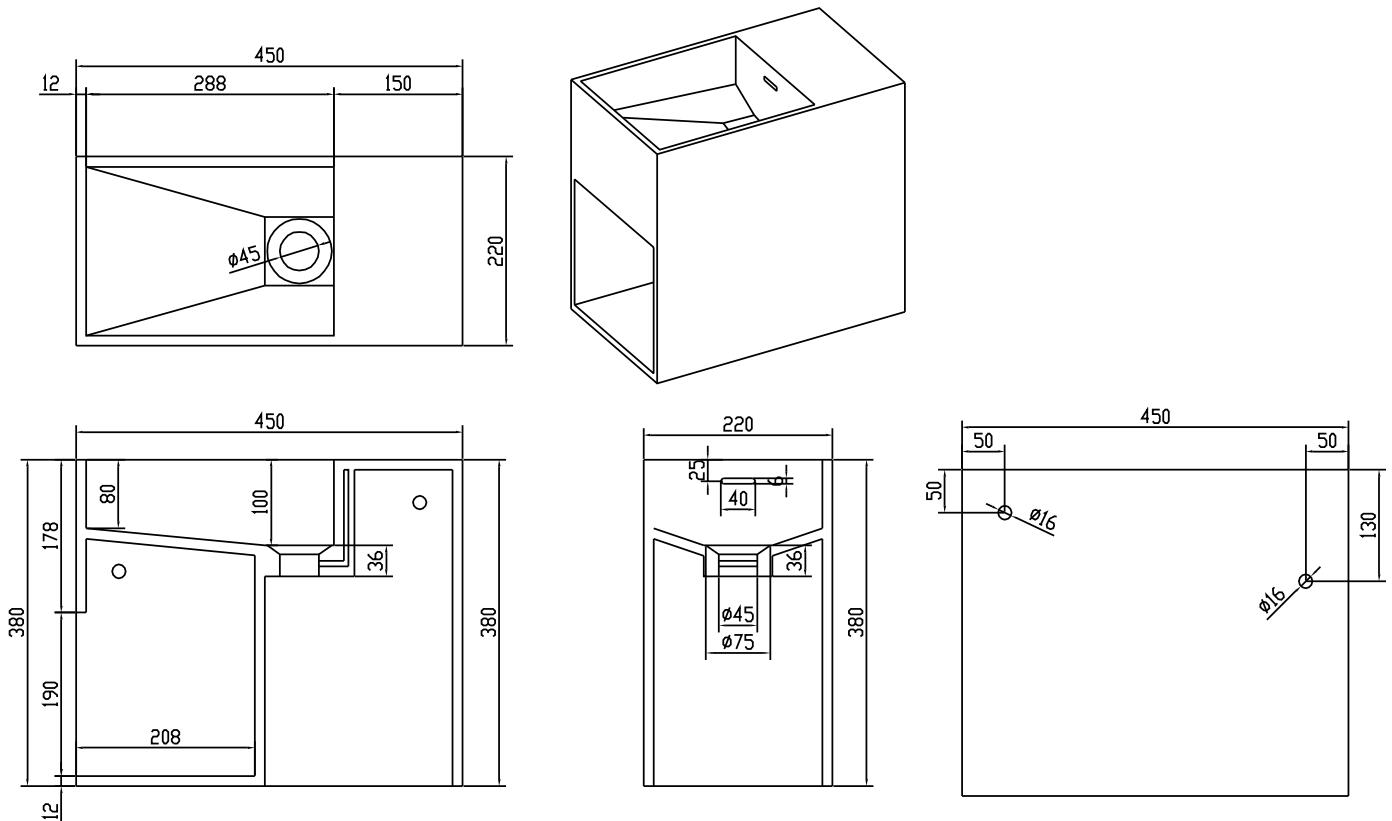

Nyland Waschbecken

SKU: 40010152

Farbe:	Matt weiß
Größe:	38cm / 45cm / 22cm
Gewicht:	16.2kg (Produkt)

Nyland Waschbecken Details:

Nyland ist ein kleines praktisches Waschbecken in einfachem und stilvollem Design mit Regalfläche unter dem Waschbecken. Ideal für kleine Räume. Das Waschbecken besteht aus Acovi-Verbundwerkstoff und kann bei der Montage gespiegelt werden.