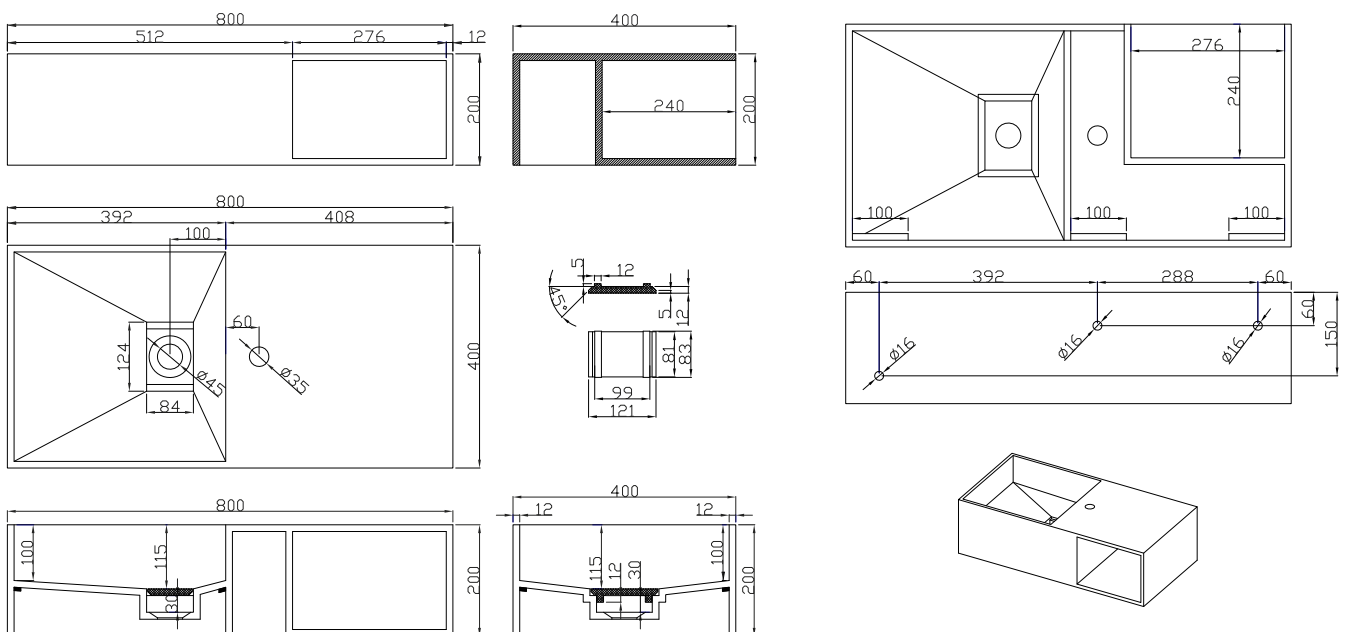

Søndersø 80 Waschbecken

SKU: 40010026

Farbe:	Matt weiß
Größe:	20cm / 80cm / 40cm
Gewicht:	21.54kg (Produkt)

Søndersø 80 Waschbecken Details:

Waschbecken aus massivem Verbundwerkstoff mit integriertem Abfluss und Regal zur Aufbewahrung. Kann in anderen Größen bestellt werden.