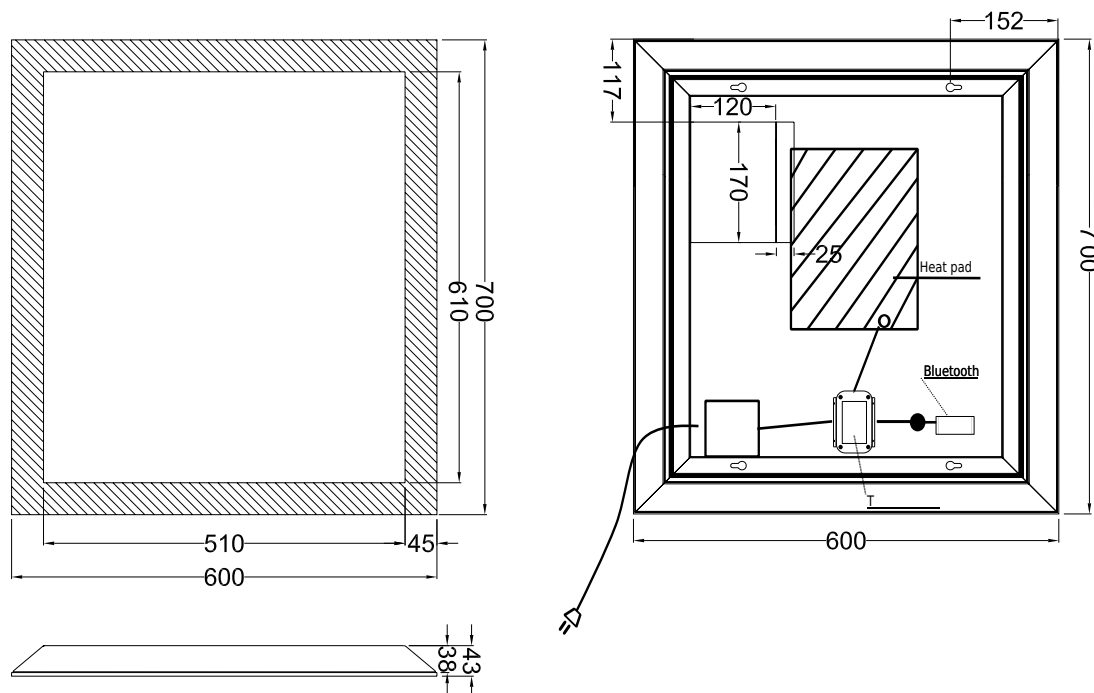

Larvik 60 Sound Spiegel

SKU: 30020214

| | |
|-----------------|---------------------|
| Farbe: | Aluminium/Glas |
| Größe: | 70cm / 60cm / 4.3cm |
| Gewicht: | 7.5kg (Produkt) |

Larvik 60 Sound Spiegel Details:

Larvik Sound mit integrierten Lautsprechern können Sie über Bluetooth eine Verbindung zu Ihrem Telefon oder Tablet herstellen und Ihre Lieblingsmusik oder Podcasts genießen, während Sie im Badezimmer sind. Das Gehäuse besteht aus mattweißem pulverbeschichtetem Aluminium mit einem 45 mm breiten LED-Lichtrahmen. Das Licht kann in Helligkeit und Farbe von einer warmen gelblichen Farbe bis zu einer kühleren bläulichen Farbe eingestellt werden. Die integrierte Antibeschlagfunktion heizt den Spiegel in wenigen Minuten auf einige Grad über Raumtemperatur auf, sodass der Spiegel nebfrei bleibt.