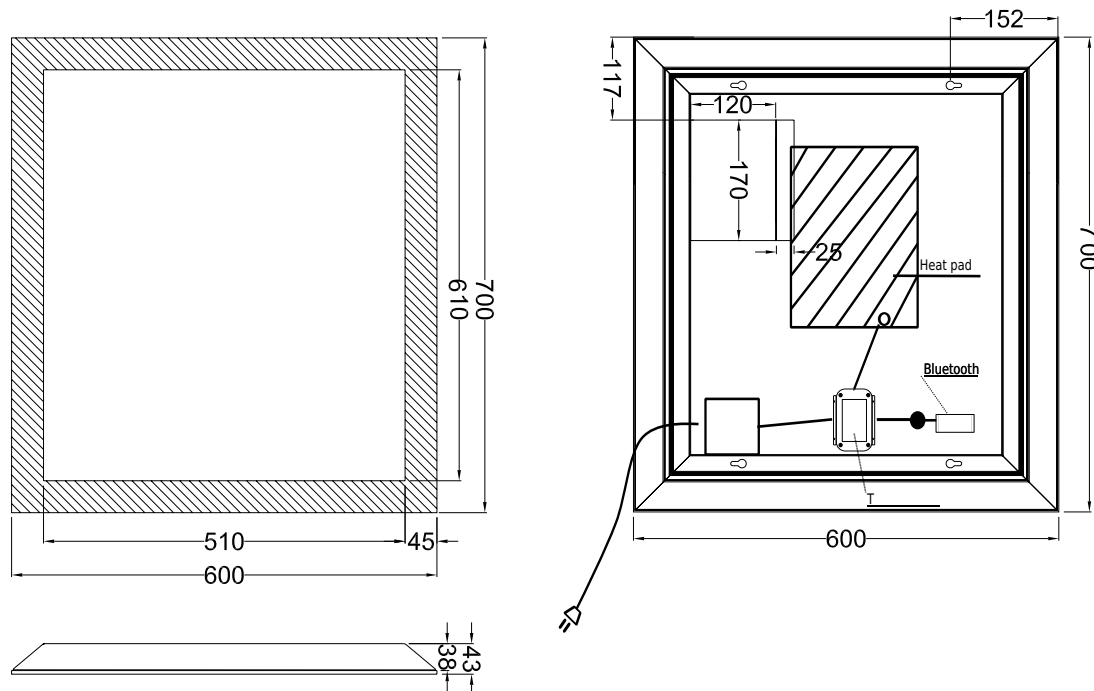

Larvik 60 Sound Spiegel

SKU: 30020214

Farbe:	Aluminium/Glas
Größe:	70cm / 60cm / 4.3cm
Gewicht:	7.5kg (Produkt)

Larvik 60 Sound Spiegel Details:

Larvik Sound mit integrierten Lautsprechern können Sie über Bluetooth eine Verbindung zu Ihrem Telefon oder Tablet herstellen und Ihre Lieblingsmusik oder Podcasts genießen, während Sie im Badezimmer sind. Das Gehäuse besteht aus mattweißem pulverbeschichtetem Aluminium mit einem 45 mm breiten LED-Lichtrahmen. Das Licht kann in Helligkeit und Farbe von einer warmen gelblichen Farbe bis zu einer kühleren bläulichen Farbe eingestellt werden. Die integrierte Antibeschlagfunktion heizt den Spiegel in wenigen Minuten auf einige Grad über Raumtemperatur auf, sodass der Spiegel nebfrei bleibt.