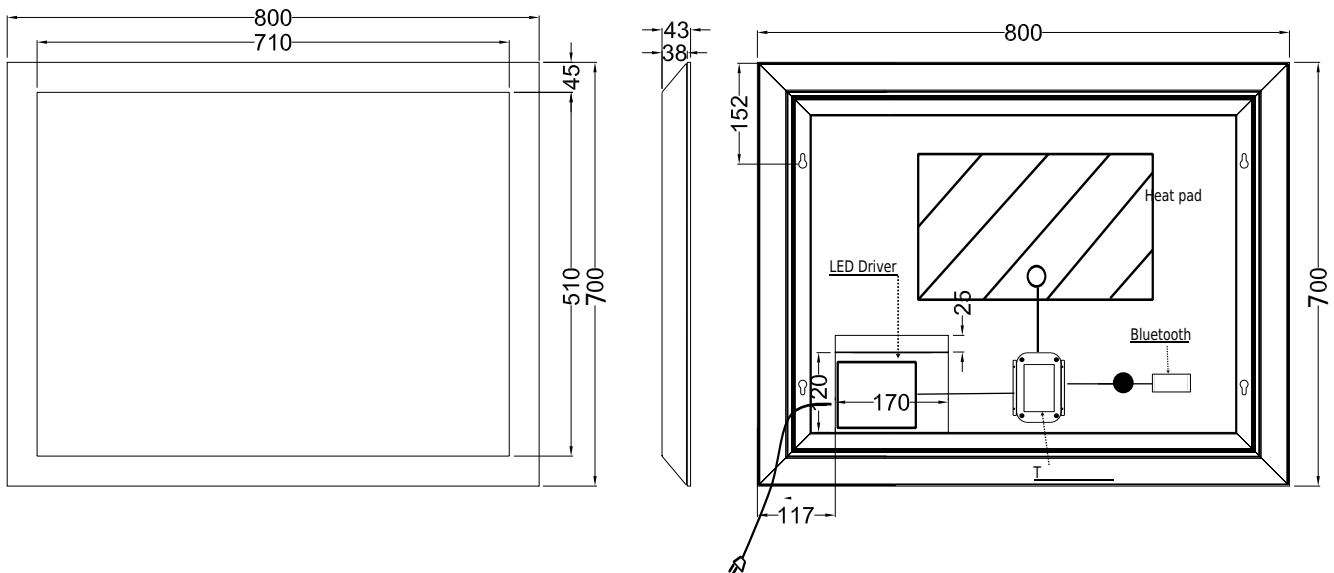

Larvik 80 Sound Spiegel

SKU: 30020215

Farbe:	Aluminium/Glas
Größe:	70cm / 80cm / 4.3cm
Gewicht:	9.2kg (Produkt)

Larvik 80 Sound Spiegel Details:

Larvik Sound mit integrierten Lautsprechern können Sie über Bluetooth eine Verbindung zu Ihrem Telefon oder Tablet herstellen und Ihre Lieblingsmusik oder Podcasts genießen, während Sie im Badezimmer sind. Das Gehäuse besteht aus mattweißem pulverbeschichtetem Aluminium mit einem 45 mm breiten LED-Lichtrahmen. Das Licht kann in Helligkeit und Farbe von einer warmen gelblichen Farbe bis zu einer kühleren bläulichen Farbe eingestellt werden. Die integrierte Antibeschlagfunktion heizt den Spiegel in wenigen Minuten auf einige Grad über Raumtemperatur auf, sodass der Spiegel nebfrei bleibt.