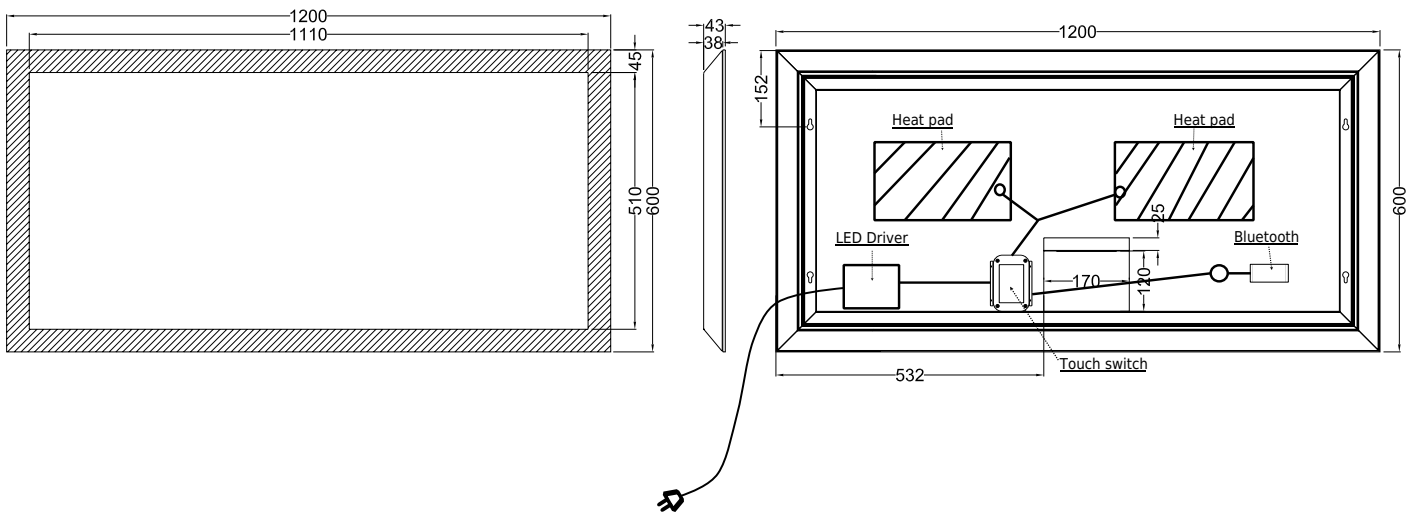

Larvik 120 Sound Spiegel

SKU: 30020216

Farbe:	Aluminium/Glas
Größe:	70cm / 120cm / 4.3cm
Gewicht:	13.3kg (Produkt)

Larvik 120 Sound Spiegel Details: