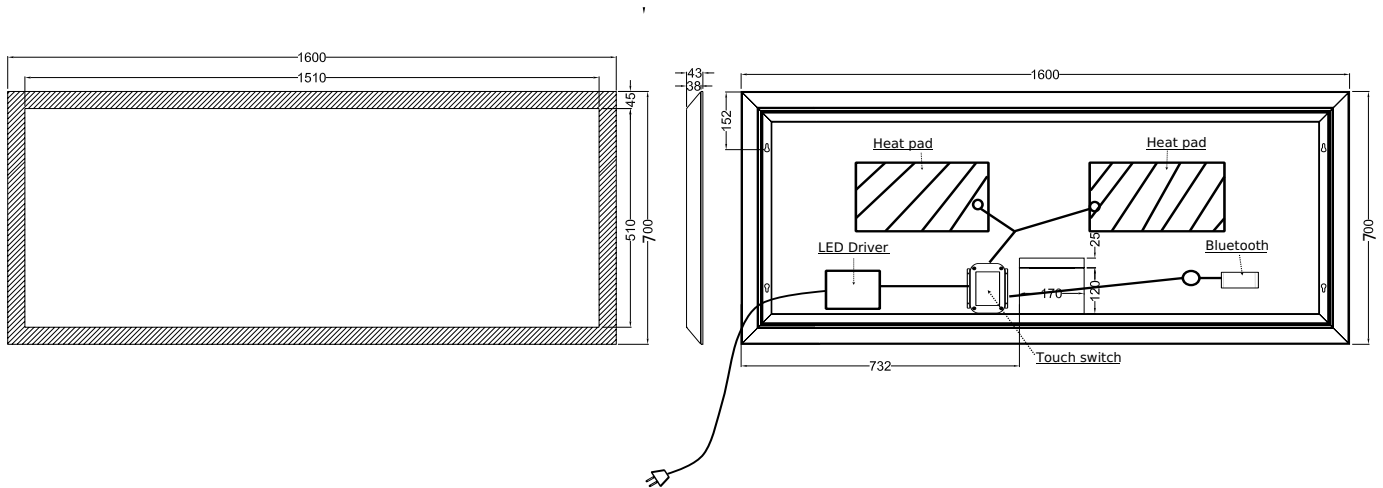

Larvik 160 Sound Spiegel

SKU: 30020217

Farbe:	Aluminium/Glas
Größe:	70cm / 160cm / 4.3cm
Gewicht:	17.3kg (Produkt)

Larvik 160 Sound Spiegel Details:

Larvik Sound mit integrierten Lautsprechern können Sie über Bluetooth eine Verbindung zu Ihrem Telefon oder Tablet herstellen und Ihre Lieblingsmusik oder Podcasts genießen, während Sie im Badezimmer sind. Das Gehäuse besteht aus mattweißem pulverbeschichtetem Aluminium mit einem 45 mm breiten LED-Lichtrahmen. Das Licht kann in Helligkeit und Farbe von einer warmen gelblichen Farbe bis zu einer kühleren bläulichen Farbe eingestellt werden. Die integrierte Antibeschlagfunktion heizt den Spiegel in wenigen Minuten auf einige Grad über Raumtemperatur auf, sodass der Spiegel nebfrei bleibt.