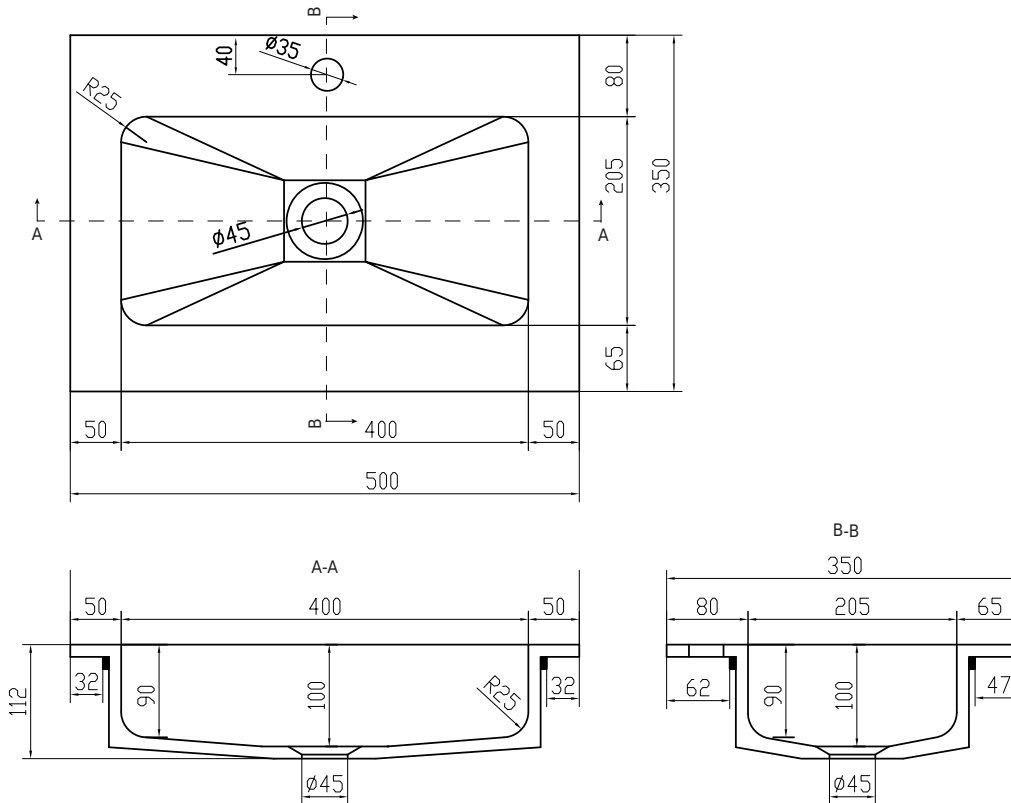

Romsø 50/35 Waschbecken zentriert

SKU: 30040068

Farbe:	Matt weiß
Größe:	10.5cm / 50cm / 35cm
Gewicht:	5.5kg (Produkt)

Romsø 50/35 Waschbecken zentriert Details:

Tischplatte von 12mm mit eingelassenem Waschbecken aus mattem massivem Acovi-Verbundwerkstoff. Erhältlich als Lagerware in 60/80/100/120/160cm und kann nach Maß bestellt werden. Passend für Malmö & SQ2 Serien.