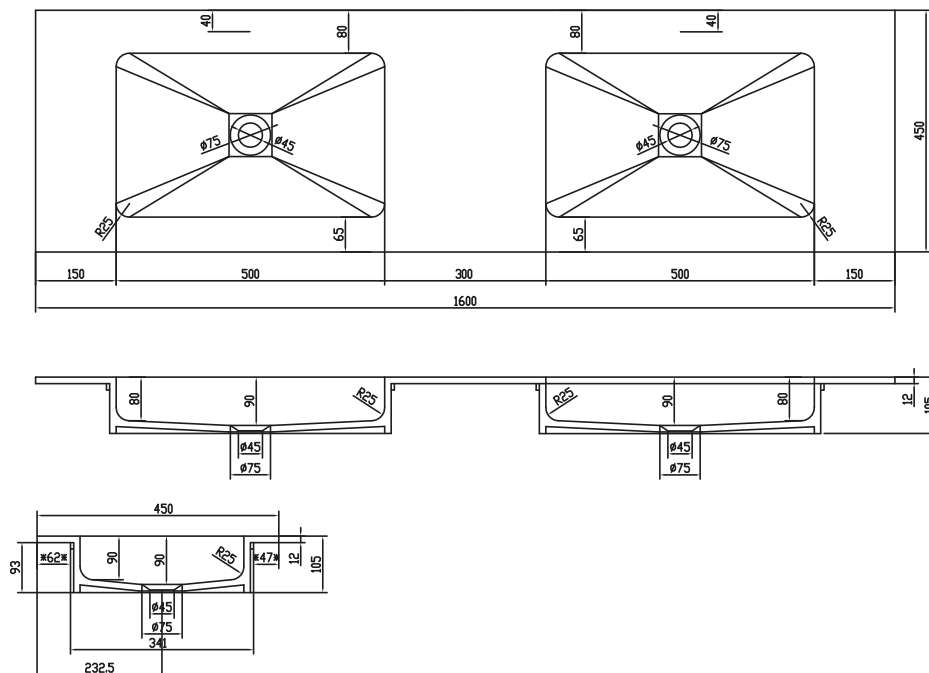

Romsø 160 doppel Waschbecken

SKU: 30040069

Farbe:	Matt weiß
Größe:	10.5cm / 160cm / 45cm
Gewicht:	27kg (Produkt)

Romsø 160 doppel Waschbecken Details:

Tischplatte von 12mm mit eingelassenem Waschbecken aus mattem massivem Acovi-Verbundwerkstoff. Erhältlich als Lagerware in 60/80/100/120/160cm und kann nach Maß bestellt werden. Passend für Malmö & SQ2 Serien.