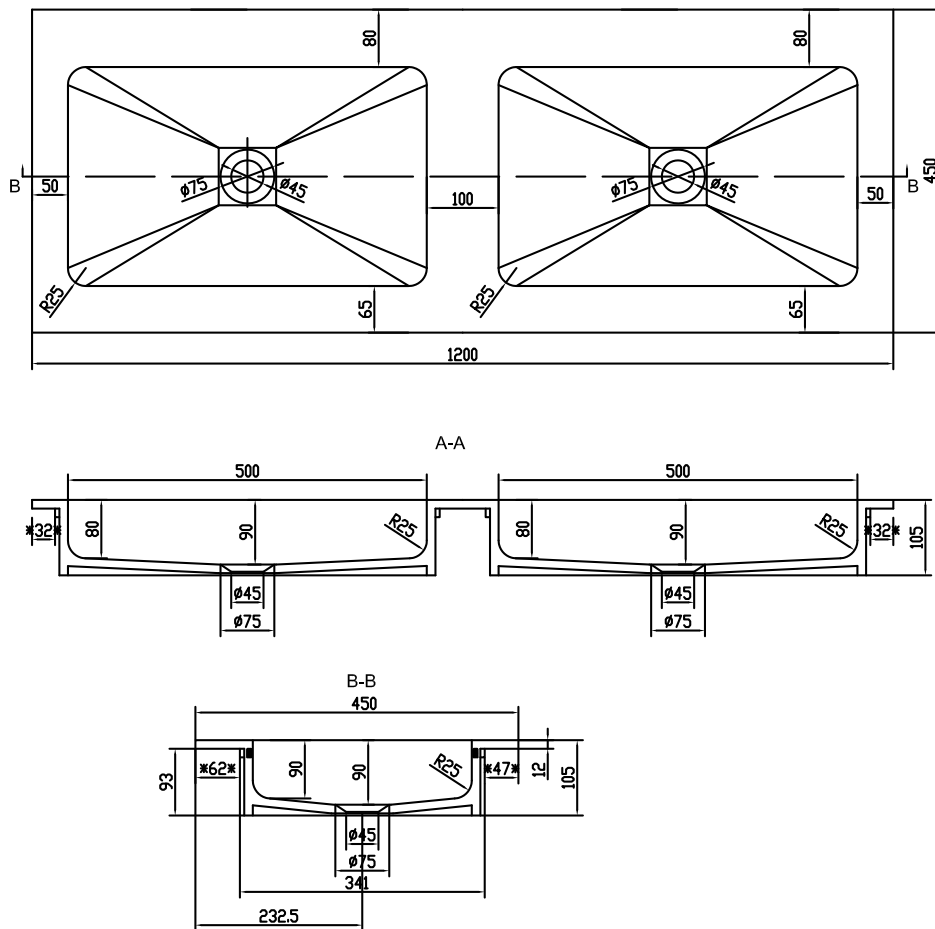

Romsø 120 doppel Waschbecken

SKU: 30040070

Farbe:	Matt weiß
Größe:	10.5cm / 120cm / 45cm
Gewicht:	19.12kg (Produkt)

Romsø 120 doppel Waschbecken Details:

Tischplatte von 12mm mit eingelassenem Waschbecken aus mattem massivem Acovi-Verbundwerkstoff. Erhältlich als Lagerware in 60/80/100/120/160cm und kann nach Maß bestellt werden. Passend für Malmö & SQ2 Serien.