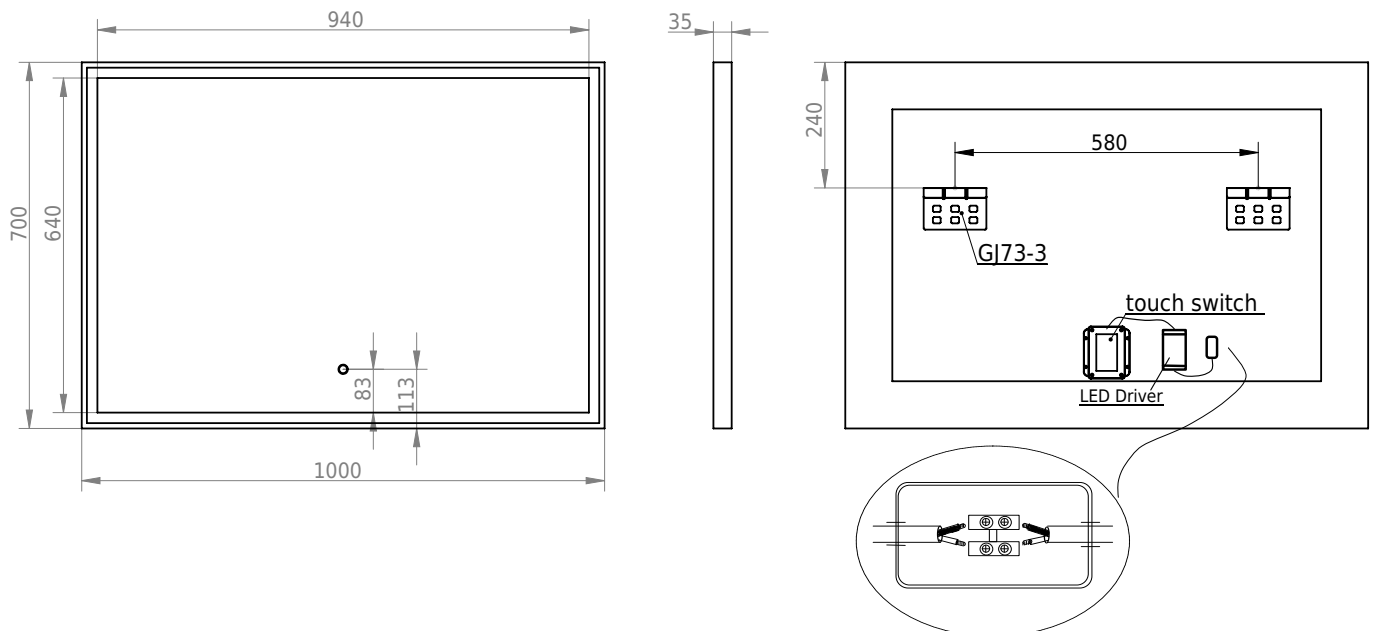

# Fanø 100 Spiegel

SKU: 30020218

<b>Farbe:</b>	Holz/Glas
<b>Größe:</b>	70cm / 100cm / 3.4cm
<b>Gewicht:</b>	12.2kg (Produkt)

## Fanø 100 Spiegel Details:

Spiegel mit mattweißem Rahmen und LED-Licht mit Touch-Funktion. Der Spiegel hat eine Antibeschlagfunktion und eine helle Farbregulierung.