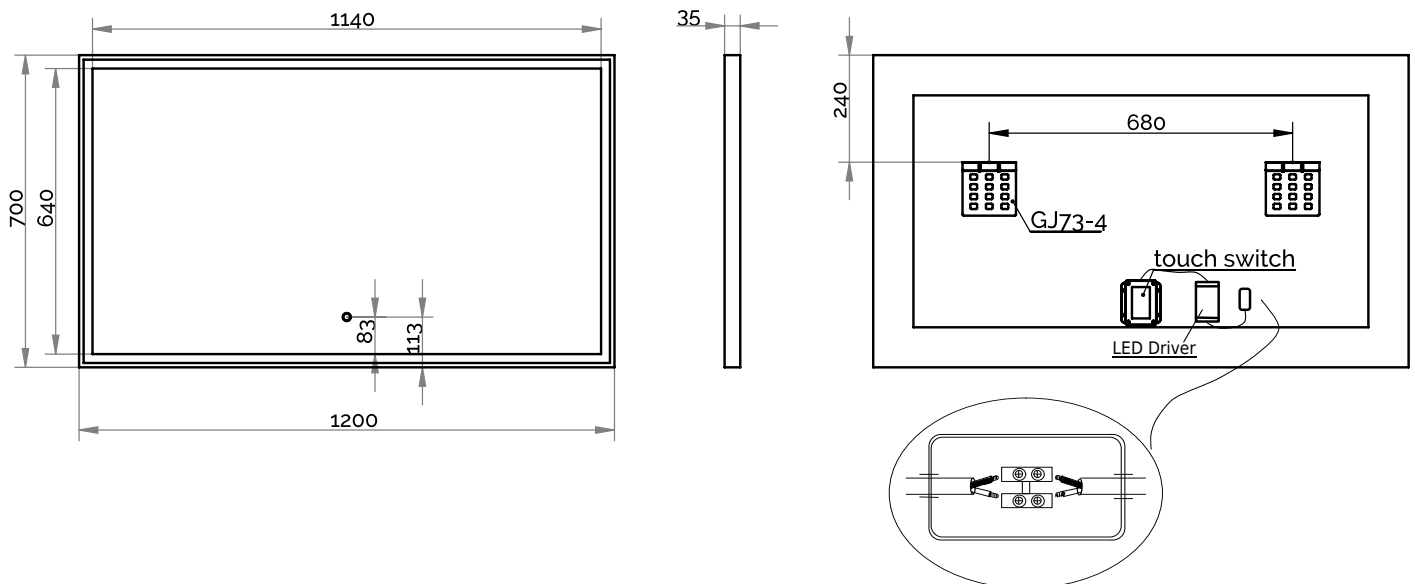

Fanø 120 Spiegel

SKU: 30020219

Farbe:	Holz/Glas
Größe:	70cm / 120cm / 3.4cm
Gewicht:	14.5kg (Produkt)

Fanø 120 Spiegel Details:

Spiegel mit mattweißem Rahmen und LED-Licht mit Touch-Funktion. Der Spiegel hat eine Antibeschlagfunktion und eine helle Farbregulierung.