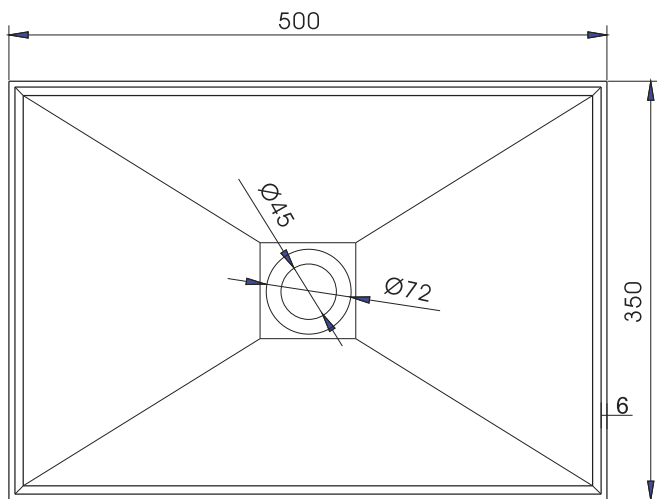

Stockholm viereckig Waschbecken

SKU: 40010169

Farbe:	Matt weiß
Größe:	11cm / 50cm / 35cm
Gewicht:	6.9kg (Produkt)

Stockholm viereckig Waschbecken Details:

Stockholm viereckiges Waschbecken, mit dünnen Kanten von 6 mm für einen superscharfen Look. Erhältlich in 3 Modellen aus mattem, festem, weißem Acovi-Verbundwerkstoff.