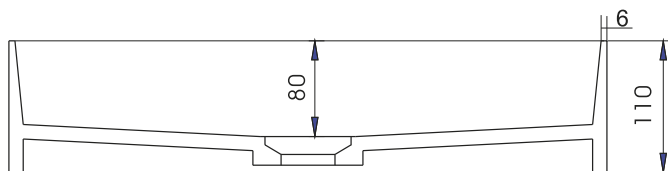

Stockholm viereckig Waschbecken

SKU: 40010169

Farbe:	Matt weiß
Größe:	11cm / 50cm / 35cm
Gewicht:	6.9kg (Produkt)

Stockholm viereckig Waschbecken Details:

Stockholm viereckiges Waschbecken, mit dünnen Kanten von 6 mm für einen superscharfen Look. Erhältlich in 3 Modellen aus mattem, festem, weißem Acovi-Verbundwerkstoff.