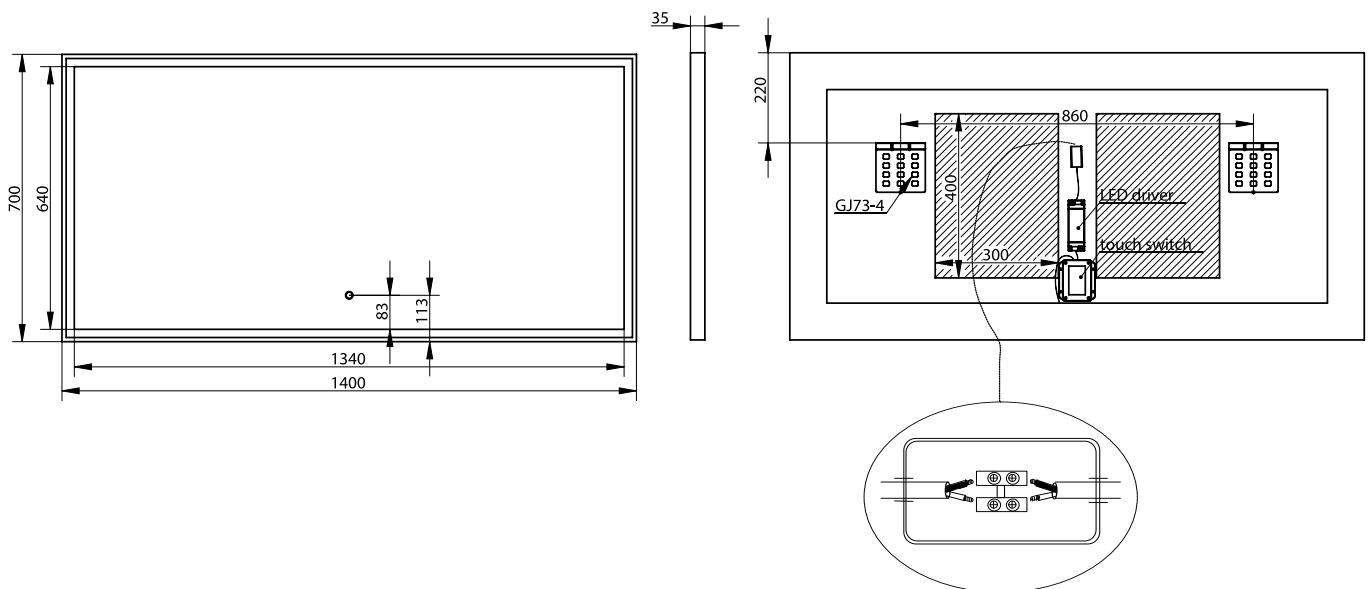

Fanø 140 Spiegel

SKU: 30020221

Farbe:	Holz/Glas
Größe:	70cm / 140cm / 3.4cm
Gewicht:	17kg (Produkt)

Fanø 140 Spiegel Details:

Spiegel mit mattweißem Rahmen und LED-Licht mit Touch-Funktion. Der Spiegel hat eine Antibeschlagfunktion und eine helle Farbregulierung.